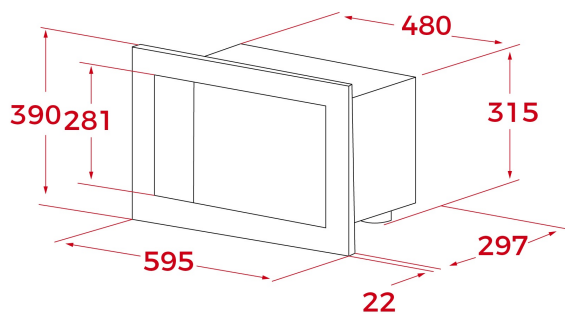

SPECYFIKACJA

Seria Neo

Kuchenka mikrofalowa do zabudowy

1 funkcja gotowania

5 poziomów mocy, 750 W

Rozmrażanie według czasu

Mechaniczne pokręta sterujące z minutnikiem

Drzwi z podwójną szybą, otwierane w lewo

Automatyczne wyłączenie po otwarciu drzwi

Stal nierdzewna (odporna na odciski palców)

Pojemność (brutto/netto): 18 / 20 litrów

WYMIARY

Wysokość (mm): 390

Szerokość (mm): 595

Głębokość (mm): 325

Długość produktu (mm):

Waga netto (kg): 16,5

DANE TECHNICZNE

MWO Moc (W): 750

Częstotliwość (Hz): 50

Maksymalna moc nominalna (W): 1200

Grill (W): -

KOLORY

112080002

Stal nierdzewna