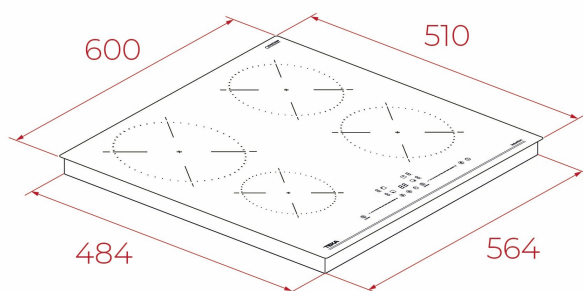

TEKA**IBC 64115 SSM BK**

Płyta indukcyjna z 4 strefami gotowania, 60 cm

Autoblokada

Łatwa
instalacja

Moc

Slider

**NUMER REFERENCYJNY**

REF: 112520062

EAN: 8434778038613

SPECYFIKACJA

Płyta indukcyjna

Funkcje bezpośrednie: gotowanie na wolnym ogniu i utrzymywanie ciepła

Przedni suwak dotykowy

4 strefy gotowania

1 strefa o średnicy 210 mm

2 strefy o średnicy 180 mm

1 strefa o średnicy 150 mm

Powierzchnia ze szkła ceramicznego

Automatyczne wyłączanie bezpieczeństwa

Funkcja Stop & Go

Funkcja Boost

Timer gotowania

Blokada przed dziećmi

Sygnał dźwiękowy

Wskaźnik ciepła resztkowego

Zarządzanie energią

Zestaw do łatwego montażu

Maksymalna moc znamionowa 7400 W

WYMIARY**Wysokość (mm):** 58**Szerokość (mm):** 600**Głębokość (mm):** 510**Długość produktu (mm):****Waga netto (kg):** 0**DANE TECHNICZNE**