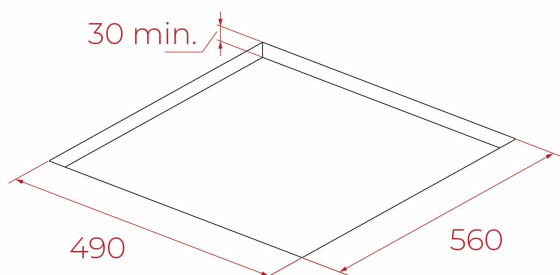

TEKA**IBC 64115 SSM BK**

Płyta indukcyjna z 4 strefami gotowania, 60 cm

Autoblokada

Łatwa
instalacja

Moc

Slider

**NUMER REFERENCYJNY**

REF: 112520062

EAN: 8434778038613

SPECYFIKACJA

Płyta indukcyjna

Funkcje bezpośrednie: gotowanie na wolnym ogniu i utrzymywanie ciepła

Przedni suwak dotykowy

4 strefy gotowania

1 strefa o średnicy 210 mm

2 strefy o średnicy 180 mm

Wskaźnik ciepła resztkowego

Zarządzanie energią

Zestaw do łatwego montażu

Maksymalna moc znamionowa 7400 W

WYMIARY**Wysokość (mm):** 58**Szerokość (mm):** 600**Głębokość (mm):** 510**Długość produktu (mm):****Waga netto (kg):** 0**DANE TECHNICZNE**

Wskaźnik mocy (V): 220-240

Częstotliwość (Hz): 50/60

Maksymalna moc nominalna (W): 7400

KOLORY

112520062

Czarny

EFEKTYWNOŚĆ ENERGETYCZNA

Power consumption in standby mode (W): -