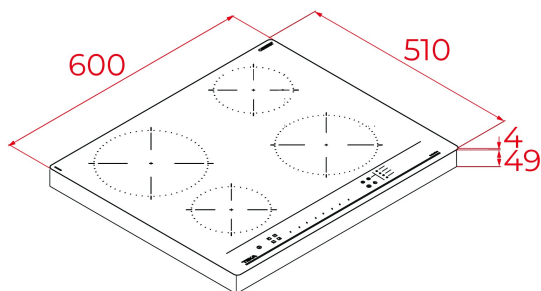

TEKA**IBC 64215 FST BM**

Płyta indukcyjna z 4 strefami gotowania i funkcjami bezpośredniego gotowania, 60 cm

Autoblokada

Łatwa instalacja

Moc

Power Plus

Slider

**NUMER REFERENCYJNY**

REF: 112510056

EAN: 8434778039474

SPECYFIKACJA

Płyta indukcyjna

Funkcje bezpośrednie: grillowanie, smażenie w głębokim tłuszczu, szybkie gotowanie, utrzymywanie ciepła

Sterowanie dotykowe SingleSlider

4 strefy gotowania

1 strefa Ø 215 mm

1 strefa Ø 185 mm

2 strefy Ø 150 mm

Automatyczne wyłączanie bezpieczeństwa

Timer gotowania

Power Plus

Blokada przed dziećmi

Stop and Go

WYMIARY**Wysokość (mm):** 53**Szerokość (mm):** 600**Głębokość (mm):** 510**Długość produktu (mm):****Waga netto (kg):** 9.52**DANE TECHNICZNE**

Wskaźnik mocy (V): 220-240

Częstotliwość (Hz): 50/60

Maksymalna moc nominalna (W): 7200