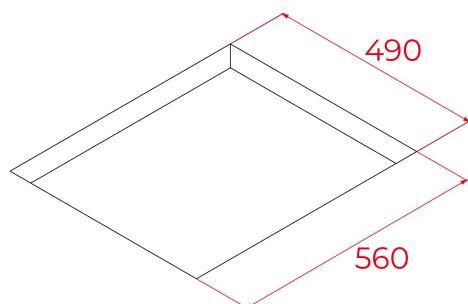

TEKA**IBC 64215 FST BM**

Płyta indukcyjna z 4 strefami gotowania i funkcjami bezpośredniego gotowania, 60 cm

Autoblokada

Łatwa instalacja

Moc

Power Plus

Slider

**NUMER REFERENCYJNY**

REF: 112510056

EAN: 8434778039474

SPECYFIKACJA

Płyta indukcyjna

Funkcje bezpośrednie: grillowanie, smażenie w głębokim tłuszczu, szybkie gotowanie, utrzymywanie ciepła

Sterowanie dotykowe SingleSlider

4 strefy gotowania

1 strefa Ø 215 mm

1 strefa Ø 185 mm

2 strefy Ø 150 mm

Automatyczne wyłączanie bezpieczeństwa

Timer gotowania

Power Plus

Blokada przed dziećmi

Stop and Go

WYMIARY**Wysokość (mm):** 53**Szerokość (mm):** 600**Głębokość (mm):** 510**Długość produktu (mm):****Waga netto (kg):** 9.52**DANE TECHNICZNE**

Wskaźnik mocy (V): 220-240

Częstotliwość (Hz): 50/60

Maksymalna moc nominalna (W): 7200