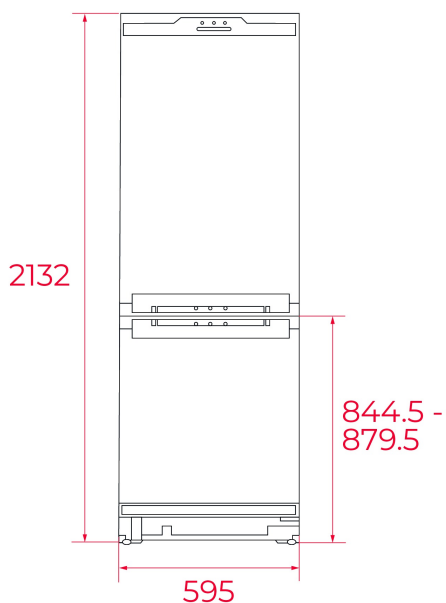

RBF 88695 FI SLN

Wbudowana lodówko-zamrażarka kombi z serii Max do montażu w niszy (362 l)

LED

Silnik
inwertorowyVitaCare
Box**NUMER REFERENCYJNY**

REF: 113560041

EAN: 8434778039207

SPECYFIKACJA

Seria Max do zabudowy
Lodówka kombi typu Slot-bi
1 szuflada VitaCareBox
MetalCooling
AirFlow Control
Total No Frost
Silnik inwertorowy
Elektroniczny termostat z regulacją
Wewnętrzny wyświetlacz sterujący
4 półki zabezpieczające z metalicznym wykończeniem
4 półki na drzwiach z metalicznym wykończeniem
3 szuflady zamrażarki z metalicznym wykończeniem
Półka na butelki
Oświetlenie LED
Funkcja szybkiego zamrażania i szybkiego chłodzenia
Wskaźnik blokady klawiszy
Alarm dźwiękowy
Klasa klimatyczna: SN/N/ST
Pojemność całkowita (netto): 360 litrów
Klasa energetyczna: E

WYMIARY**Wysokość (mm):** 2132**Szerokość (mm):** 595**Głębokość (mm):** 555**Długość produktu (mm):****Waga netto (kg):****DANE TECHNICZNE**

Klasa efektywności energetycznej (UE 2019/2016) : -

Klasa klimatyczna: SN/N/ST