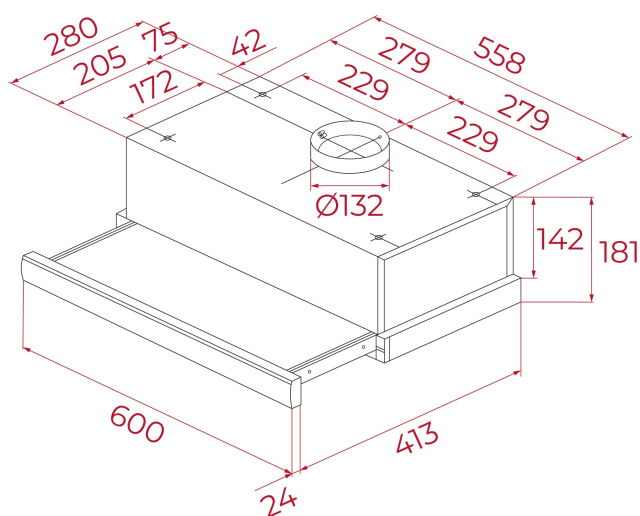

TEKA

TL 6310

Okap podszafkowy teleskopowy 60 cm

LED

NUMER REFERENCYJNY

REF: 40474251

EAN: 8421152145982

SPECYFIKACJA

Okap podszafkowy

Model teleskopowy

Klasa efektywności energetycznej E

Automatyczny włącznik/wyłącznik

2 prędkości turbiny

Oświetlenie halogenowe 2 x 20 W

1 silnik

Filtry metalowe

Wydajność (max.): 332 m³/h

Opcja recyrkulacji: dla VR00, VR01, VR02 - filtry węglowe 2x 61801251; dla VR03 - filtry węglowe 2x 61801346

Szerokość 60 cm

Kolor biały

WYMIARY

Wysokość (mm): 181

Szerokość (mm): 600

Głębokość (mm): 304-437

Długość produktu (mm):

Waga netto (kg): 6,1

DANE TECHNICZNE

Klasa efektywności energetycznej : D

Poziom hałasu (LWA) minimalna prędkość (dB): 49

Poziom hałasu (LWA) maksymalna prędkość (dB): 65

Poziom hałasu (LWA) turbo prędkość (dB): N/A

Ø Wylot (mm): 120

KOLORY

40474251 Biały

40474252 Czarny