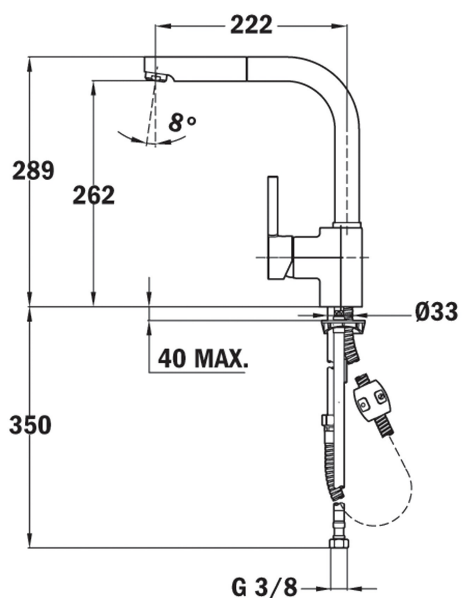

TEKA**ARK 938 TG CARBON**

Bateria kuchenna z wyciąganą wylewką

**NUMER REFERENCYJNY**

REF: 23938120CN

EAN: 8421152134184

SPECYFIKACJA

Bateria mieszakowa
 Ruchoma wylewka obracalna o 360°
 Wyciągana wylewka
 System anti-scale w perlatorze
 Głowica z zaworem ceramicznym
 Elastyczne przyłącza w oplocie stalowym
 Otwór na baterię: 35 mm
 Wysięg: 221 mm
 Wysokość: 267 mm / 295 mm
 Wykonanie: chrom + carbon

Aerator
 zapobiegający
 osadzeniu
 się
 kamienia

Wyciągana
 wylewka

Odporność

Obrotowa
 wylewka

WYMIARY**Wysokość (mm):** 289**Szerokość (mm):****Głębokość (mm):****Długość produktu (mm):****Waga netto (kg):** 2,7**KOLORY**

	23938120CN	Czarny Carbon
	239381200	Onyks
	239381200	Biały
	239381200	Czarny
	239381200	Chrom