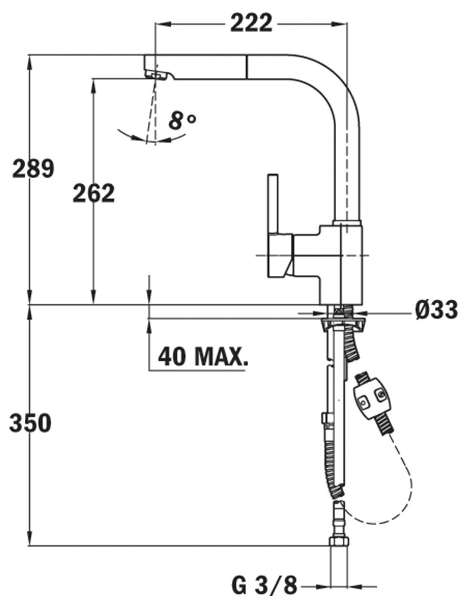

TEKA**ARK 938 TG ONYKS**

Bateria kuchenna z wyciąganą wylewką

**NUMER REFERENCYJNY**

REF: 23938120Q

EAN: 8421152134214

SPECYFIKACJA

Bateria mieszakowa
 Ruchoma wylewka obracalna o 180°
 Wyciągana wylewka
 System anti-scale w perlatorze
 Głowica z zaworem ceramicznym
 Elastyczne przyłącza w oplocie stalowym
 Otwór na baterię: 35 mm
 Wysięg: 221 mm
 Wysokość: 267 mm / 295 mm
 Wykonanie: chrom + onyks
 Wykończenie: czarna powłoka z metalicznymi drobinkami

Aerator
 zapobiegający
 osadzeniu
 się
 kamienia

Wyciągana
 wylewka

Odporność

Obrotowa
 wylewka

**WYMIARY****Wysokość (mm):** 289**Szerokość (mm):****Głębokość (mm):****Długość produktu (mm):****Waga netto (kg):** 2,7**KOLORY**

	23938120Q	Onyks
	23938120CN	Chrom
	23938120CN	Biały
	23938120CN	Czarny
	23938120CN	Czarny Carbon