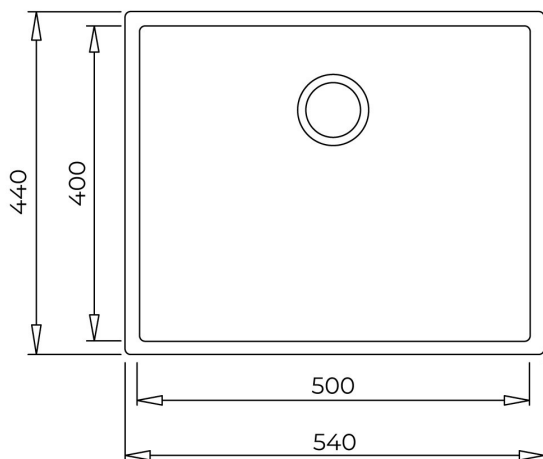

NUMER REFERENCYJNY

REF: 115230021 EAN: 8434778007381

SPECYFIKACJA

Tegraniu: kolor kamienny szary
Wymiary zewnętrzne: 540 x 440 mm
Wielkość komory: 500 x 400 x 200 mm
Komplet odpływowy z zaworem 3½", z przedłużką i syfonem
Do szafek od 60 cm
Wycięcie w blacie: 495 x 395 mm, promień kąta 5 mm

WYMIARY

Wysokość (mm):
Szerokość (mm): 440
Głębokość (mm): 200
Długość produktu (mm): 540
Waga netto (kg): 8,17

200mm

Bezpieczeństwo żywności

Intensywność koloru

Easy Clean - łatwe czyszczenie

Odporny na zarysowania