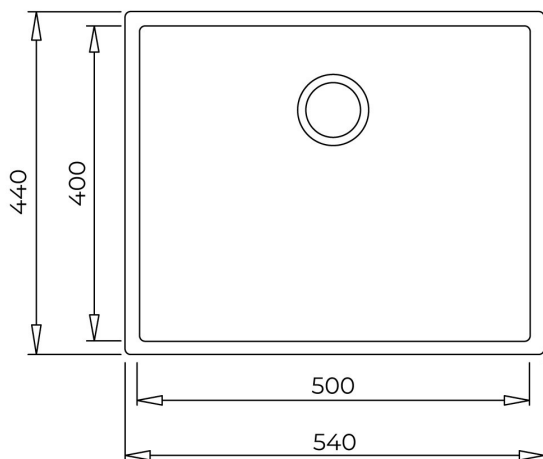

NUMER REFERENCYJNY

REF: 115230021 EAN: 8434778007381

SPECYFIKACJA

Tegranit: kolor kamienny szary
Wymiary zewnętrzne: 540 x 440 mm
Wielkość komory: 500 x 400 x 200 mm
Komplet odpływowy z zaworem 3½", z przedłużką i syfonem
Do szafek od 60 cm
Wycięcie w blacie: 495 x 395 mm, promień kąta 5 mm

WYMIARY

Wysokość (mm):
Szerokość (mm): 440
Głębokość (mm): 200
Długość produktu (mm): 540
Waga netto (kg): 8,17

200mm

Bezpieczeństwo żywności

Intensywność koloru

Easy Clean - łatwe czyszczenie

Odporny na zarysowania