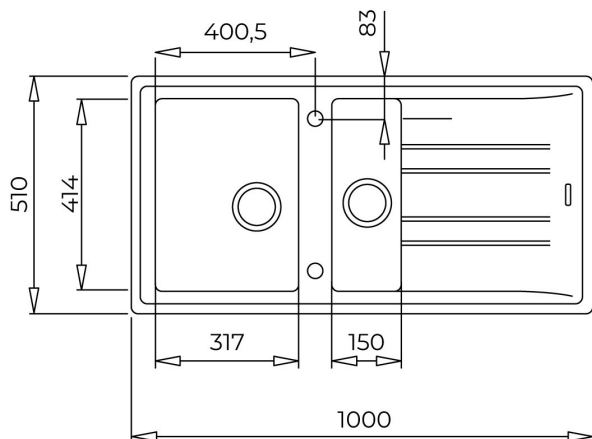

NUMER REFERENCYJNY

REF: 115360010

EAN: 8434778005073

SPECYFIKACJA

Tegranit: kolor onyks

Model odwracalny

Wymiary zewnętrzne: 1000 x 510 mm

Wielkość komór: 317 x 414 x 199, 150 x 414 x 139 mm

Komplet odpływowo z automatem zamykającym z zaworami 3½", z przedłużką i syfonem

Do szafek od 60 cm

Wycięcie w blacie: 980 x 480 mm, promień kąta 10 mm

Przy zabudowie na końcu szeregu przy ścianie minimalna odległość od ściany 100 mm

Zlewozmywak dostarczany jest bez otworów pod baterię – należy je wykonać zgodnie z instrukcją we własnym zakresie.

Możliwość wykonania maksymalnie 2 otworów.

200mm

Bezpieczeństwo
żywnościWrażliwość
koloruEasy Clean
- łatwe
czyszczenieOdporny
na
zarysowania**WYMIARY****Wysokość (mm):****Szerokość (mm):** 510**Głębokość (mm):** 200**Długość produktu (mm):** 1000**Waga netto (kg):** 15**KOLORY**