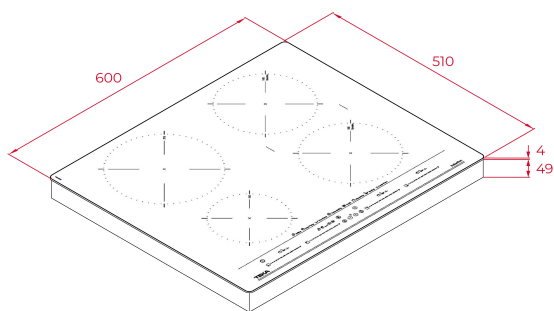

Autoblokada

Łatwa
instalacja

MultiSlider

Moc

Power Plus