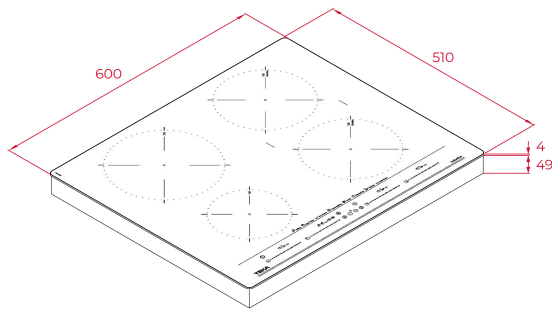

Autoblokada

Łatwa instalacja

MultiSlider

Moc

Power Plus