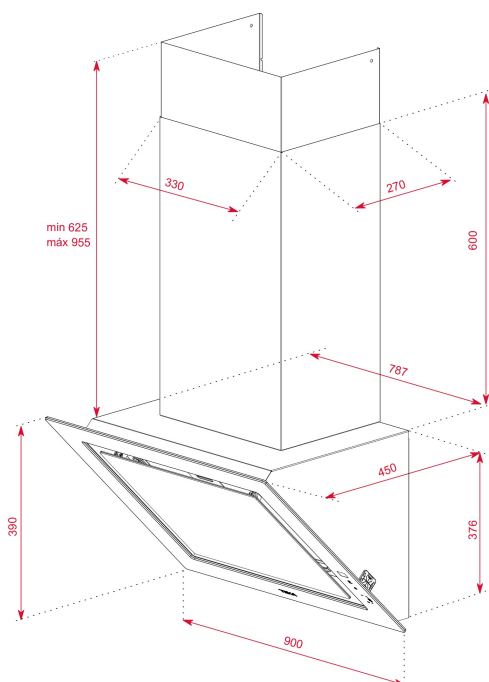

Fresh AIR

LED

Pochłanianie
szczelinyWstrzymanie
lub
opóźnienie
funkcji
Timer

NUMER REFERENCYJNY

REF: 112930032

EAN: 8434778011968

SPECYFIKACJA

Edycja Urban Colors
 Dekoracyjny okap przyścienny
 Pochłanianie szczeliny
 Wyświetlacz dotykowy
 Funkcja FreshAir
 Konstrukcja z pełnego szkła
 3+1 prędkości turbiny
 Timer
 Oświetlenie LED
 Wskaźnik wymiany filtra
 Silnik EcoPower
 Wydajność: min. 290 m³ / h - max. 696 m³ / h
 Poziom hałasu: min. 51 dB - maks. 67 dB
 Możliwy montaż również bez osłony rury
OPCJA RECYRKULACJI:

Montaż z osłoną komina (rys. 7b w instrukcji obsługi):
 Standardowy - zestaw 113290018 + filtr 113290015
 Regenerowalny - zestaw 113290010 + filtr 113290009
 Montaż bez osłony komina (rys. 7c w instrukcji obsługi):
 Standardowy - zestaw 113290016 + filtr 113290015
 Regenerowalny - zestaw 113290012 + filtr 113290009

WYMIARY

Wysokość (mm): 1001-1331

Szerokość (mm): 900

Głębokość (mm): 450

Długość produktu (mm):

Waga netto (kg): 20,27

DANE TECHNICZNE

Klasa efektywności energetycznej : A+
 Poziom hałasu (LWA) minimalna prędkość (dB): 51
 Poziom hałasu (LWA) maksymalna prędkość (dB): 67
 Poziom hałasu (LWA) turbo prędkość (dB): 70
 Ø Wylot (mm): 150