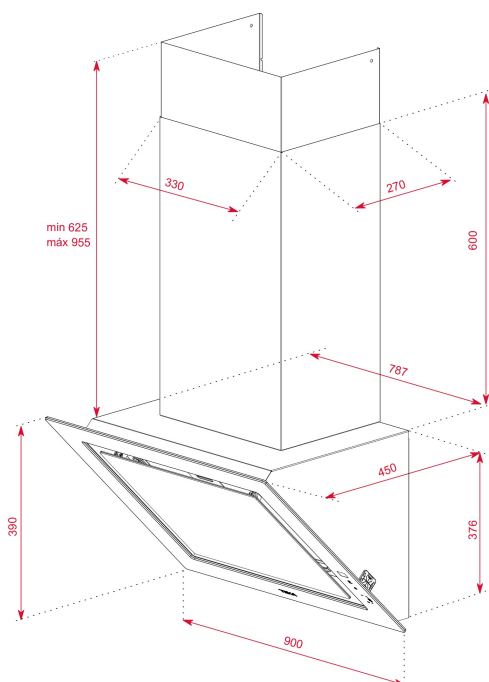

Wstrzymanie
lub
opóźnienie
funkcji
Timer