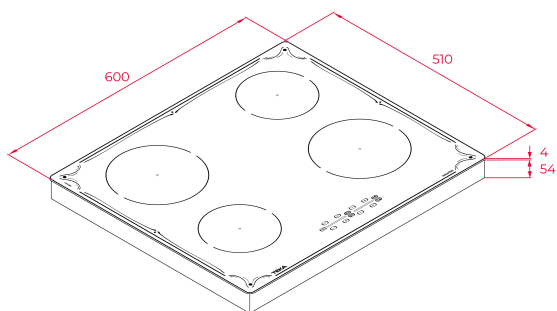

TEKA**IBR 64040 BK TTC**
Płyta indukcyjna 60 cm**NUMER REFERENCYJNY**

REF: 112520013

EAN: 8434778011838

SPECYFIKACJA

Płyta indukcyjna 60 cm w stylu retro
Sterowanie dotykowe
4 strefy grzewcze:
1 strefa \varnothing 210 mm
1 strefa \varnothing 185 mm
2 strefy \varnothing 145 mm
Powierzchnia ze szkła ceramicznego
Blokada panelu
Timer
Power plus
Wskaźnik ciepła resztkowego
Power management
System łatwego montażu
Maksymalna moc znamionowa: 7200 W

WYMIARY**Wysokość (mm):** 50**Szerokość (mm):** 600**Głębokość (mm):** 510**Długość produktu (mm):****Waga netto (kg):** 9,59**DANE TECHNICZNE**

Wskaźnik mocy (V): -

Częstotliwość (Hz): -

Maksymalna moc nominalna (W): -