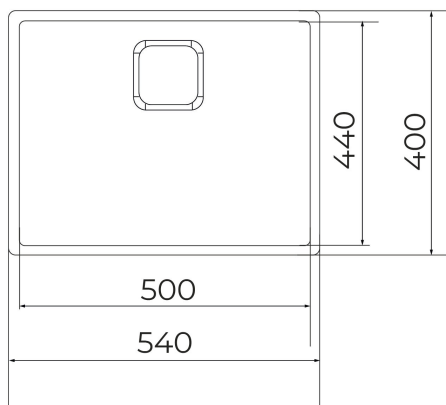

Zaokrąglone narożniki RS15

Dekoracyjna, kwadratowa nakładka na odpływ

Elementy wyciszające SilentSmart

Głębokość misy 200 mm

Do szafek 60 cm

200mm

Higieniczny

Dożywotnia
gwarancja
+
SilentSmart

200 mm

WYMIARY

Wysokość (mm):

Szerokość (mm): 440

Głębokość (mm): 200

Długość produktu (mm): 540

Waga netto (kg): 4,1

**KOLORY**