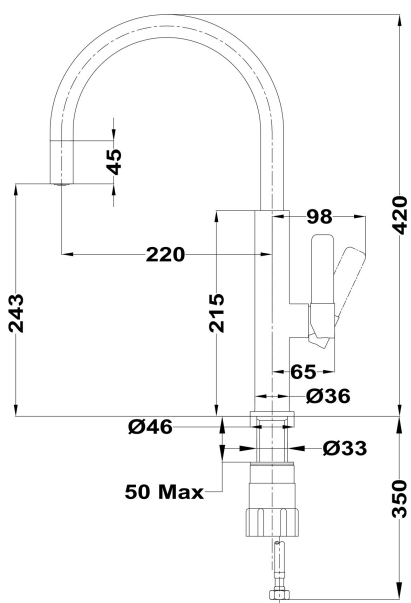

Aerator
zapobiegający
osadzaniu
się
kamienia

Easy_Quick

Oszczędzanie
wody

Obrotowa
wylewka

NUMER REFERENCYJNY

REF: 116030046

EAN: 8434778012828

SPECYFIKACJA

Bateria kuchenna
Obrotowa wylewka
Perlator zapobiegający osadzaniu się kamienia
Głowica z zaworem ceramicznym
Bardzo precyzyjna kontrola temperatury
System montażu Easy-Quick
Wężyki elastyczne 3/8" - 1/2"

WYMIARY

Wysokość (mm):

Szerokość (mm):

Głębokość (mm):

Długość produktu (mm):

Waga netto (kg): 0,95

KOLORY

	116030046	Kamienny szary
	116030022	Chrom tytan
	116030022	Chrom mosiądz
	116030022	Jasno szary
	116030022	Chrom czarny
	116030022	Chrom biały
	116030022	Chrom