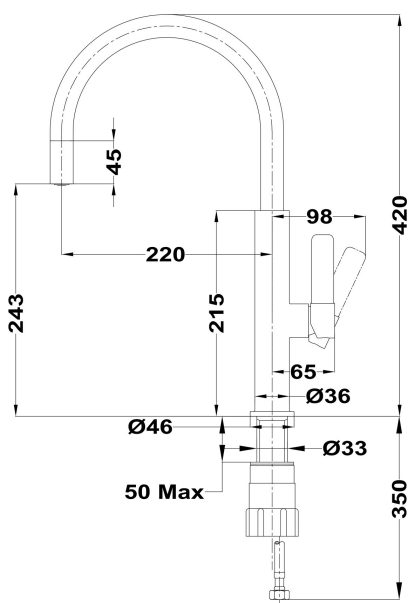

## NUMER REFERENCYJNY

REF: 116030046

EAN: 8434778012828

## SPECYFIKACJA

Bateria kuchenna  
Obrotowa wylewka  
Perlator zapobiegający osadzaniu się kamienia  
Głowica z zaworem ceramicznym  
Bardzo precyzyjna kontrola temperatury  
System montażu Easy-Quick  
Wężyki elastyczne 3/8" - 1/2"

## WYMIARY

**Wysokość (mm):**

**Szerokość (mm):**

**Głębokość (mm):**

**Długość produktu (mm):**

**Waga netto (kg):** 0,95