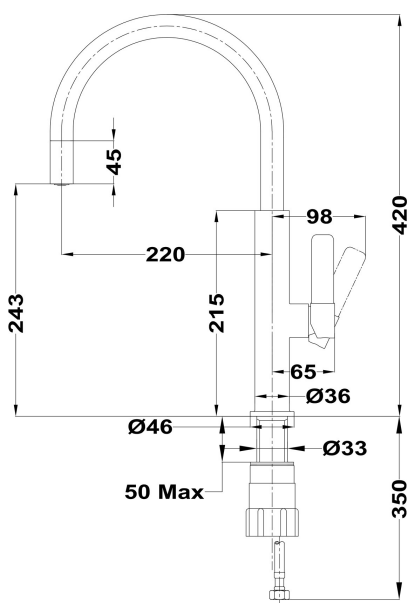

NUMER REFERENCYJNY

REF: 116030047

EAN: 8434778012835

SPECYFIKACJA

Bateria kuchenna
 Obrótowa wylewka
 Perlator zapobiegający osadzeniu się kamienia
 Głowica z zaworem ceramicznym
 Bardzo precyzyjna kontrola temperatury
 System montażu Easy-Quick
 Wężyki elastyczne 3/8" - 1/2"

WYMIARY

Wysokość (mm):

Szerokość (mm):

Głębokość (mm):

Długość produktu (mm):

Waga netto (kg): 0,95

Aerator
zapobiegający
osadzeniu
się
kamienia

Easy_Quick

Oszczędzanie
wody

Obrótowa
wylewka

KOLORY

	116030047	Jasno szary
	116030022	Brązowy londyńska cegła
	116030022	Kamienny szary
	116030022	Chrom tytan
	116030022	Chrom mosiądz
	116030022	Chrom czarny
	116030022	Chrom biały
	116030022	Chrom