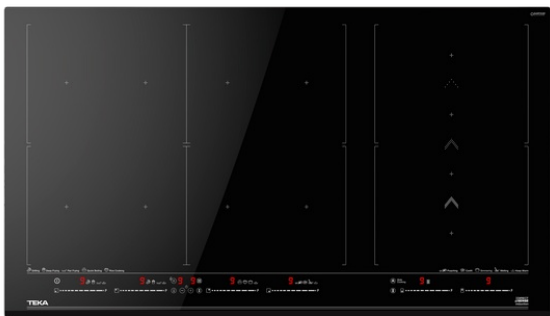

NUMER REFERENCYJNY

REF: 112500031

EAN: 8434778011876