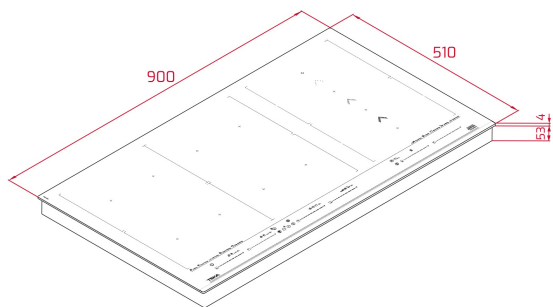

Sterowanie dotykowe MultiSlider

6 stref grzewczych Ø 262,5 X 195 mm

Powierzchnia ze szkła ceramicznego

System bezpieczeństwa z automatyczną blokadą

Timer

Funkcja Power plus

Blokada rodzicielska

Wskaźnik ciepła resztkowego

## WYMIARY

Wysokość (mm): 57

Szerokość (mm): 900

Głębokość (mm): 510

Długość produktu (mm):

Waga netto (kg): 20