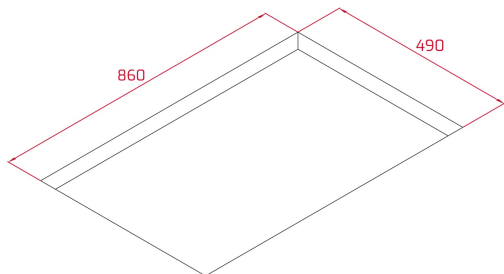

Sterowanie dotykowe MultiSlider

6 stref grzewczych Ø 262,5 X 195 mm

Powierzchnia ze szkła ceramicznego

System bezpieczeństwa z automatyczną blokadą

Timer

Funkcja Power plus

Blokada rodzicielska

Wskaźnik ciepła resztkowego

## WYMIARY

Wysokość (mm): 57

Szerokość (mm): 900

Głębokość (mm): 510

Długość produktu (mm):

Waga netto (kg): 20