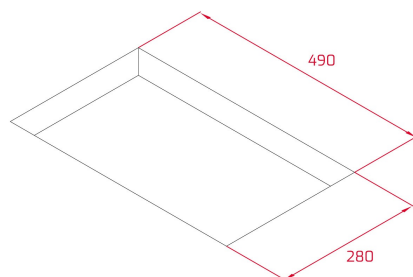

NUMER REFERENCYJNY

REF: 112530001

EAN: 8434778011982

SPECYFIKACJA

2 pola indukcyjne: 1 x Ø 255 x 200 mm, 1 x Ø 255 x 200 mm

Sterowanie sensorowe MultiSlider

Funkcja Flex

8 funkcji bezpośrednich: Gotowanie na wolnym ogniu,

Roztapianie, Utrzymywanie ciepła, Grillowanie, Smażenie na

patelni, Smażenie w głębokim tłuszczu, Konfitowanie, Duszenie

Power Plus

Sensory temperatury

Power Management

Timer

9 poziomów mocy

Stop&Go

Blokada panelu sterowania

Sygnał akustyczny

AutoLock

Wskaźnik ciepła resztkowego

System montażu Slim Fast-Click

WYMIARY

Wysokość (mm): 53

Szerokość (mm): 300

Głębokość (mm): 510

Długość produktu (mm):

Waga netto (kg): 5,12

DANE TECHNICZNE

Wskaźnik mocy (V): 220-240

Częstotliwość (Hz): 50/60

Maksymalna moc nominalna (W): -

KOLORY

112530001

Czarne szkło

EFEKTYWNOŚĆ ENERGETYCZNA

Power consumption in standby mode (W): -

Time to reach standby mode (min): 1