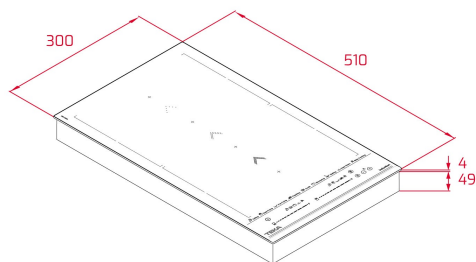

NUMER REFERENCYJNY

REF: 112530001

EAN: 8434778011982

SPECYFIKACJA

2 pola indukcyjne: 1 x Ø 255 x 200 mm, 1 x Ø 255 x 200 mm

Sterowanie sensorowe MultiSlider

Funkcja Flex

8 funkcji bezpośrednich: Gotowanie na wolnym ogniu,

Roztapianie, Utrzymywanie ciepła, Grillowanie, Smażenie na

patelni, Smażenie w głębokim tłuszczu, Konfitowanie, Duszenie

Power Plus

Sensory temperatury

Power Management

Timer

9 poziomów mocy

Stop&Go

Blokada panelu sterowania

Sygnał akustyczny

AutoLock

Wskaźnik ciepła resztkowego

System montażu Slim Fast-Click

WYMIARY

Wysokość (mm): 53

Szerokość (mm): 300

Głębokość (mm): 510

Długość produktu (mm):

Waga netto (kg): 5,12

DANE TECHNICZNE

Wskaźnik mocy (V): 220-240

Częstotliwość (Hz): 50/60

Maksymalna moc nominalna (W): -

KOLORY

112530001

Czarne szkło

EFEKTYWNOŚĆ ENERGETYCZNA

Power consumption in standby mode (W): -

Time to reach standby mode (min): 1