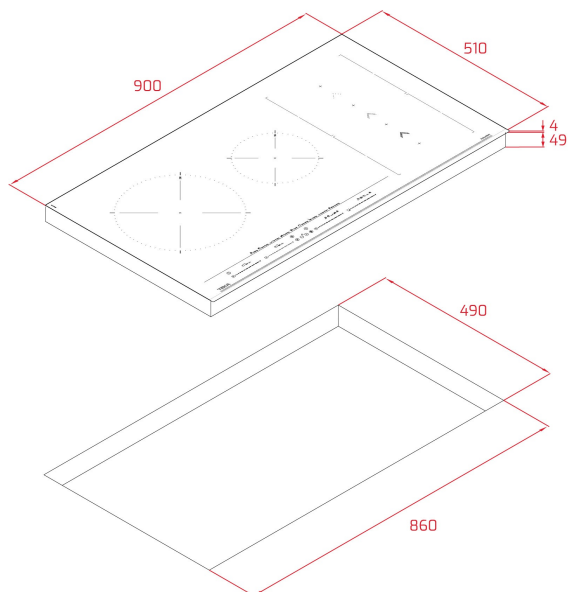

**WYMIARY****Wysokość (mm):** 53**Szerokość (mm):** 900**Głębokość (mm):** 510**Długość produktu (mm):****Waga netto (kg):** 13,22**DANE TECHNICZNE**

Wskaźnik mocy (V): 220-240

Częstotliwość (Hz): 50/60

Maksymalna moc nominalna (W): -

KOLORY

112500033

Czarne szkło

EFEKTYWNOŚĆ ENERGETYCZNA

Power consumption in standby mode (W): -

Time to reach standby mode (min): 1