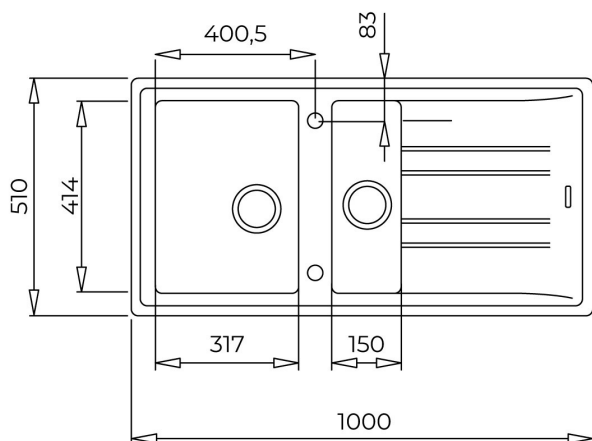

**NUMER REFERENCYJNY**

REF: 115360008

EAN: 8434778005059

**SPECYFIKACJA**

Tegranit: kolor carbon

Model odwracalny

Wymiary zewnętrzne: 1000 x 510 mm

Wielkość komór: 317 x 414 x 199, 150 x 414 x 139 mm

Komplet odpływowy z automatem zamykającym z zaworami 3½", z przedłużką i syfonem

Do szafek od 60 cm

Wycięcie w blacie: 980 x 480 mm, promień kąta 10 mm

Przy zabudowie na końcu szeregu przy ścianie minimalna odległość od ściany 100 mm

Zlewozmywak dostarczany jest bez otworów pod baterię - należy je wykonać zgodnie z instrukcją we własnym zakresie.

Możliwość wykonania maksymalnie 2 otworów.

200mm

Bezpieczeństwo żywności

Wydolność koloru

Easy Clean - łatwe czyszczenie

Odporny na zarysowania

**WYMIARY****Wysokość (mm):****Szerokość (mm):** 510**Głębokość (mm):** 200**Długość produktu (mm):** 1000**Waga netto (kg):** 15**KOLORY**

	115360008	Czarny Carbon
	115360007	Ciemny szary
	115360007	Biały
	115360007	Topaz
	115360007	Onyks
	115360007	Piaskowy beż
	115360007	Aluminium