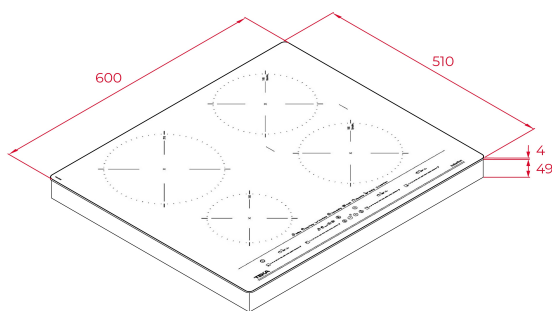

Autoblokada

Łatwa
instalacja

MultiSlider

Moc

Power Plus