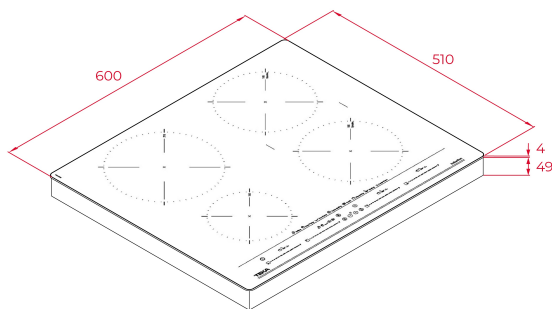

Autoblokada

Łatwa
instalacja

MultiSlider

Moc

Power Plus