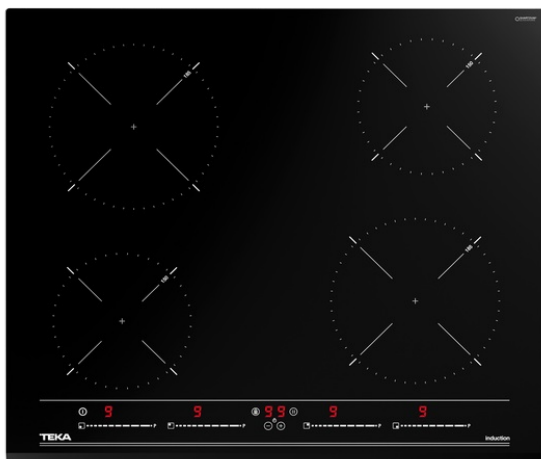

TEKA

IZC 64010 BK MSS

Płyta indukcyjna 60 cm

Autoblokada

Łatwa
instalacja

MultiSlider

Moc

Power Plus

NUMER REFERENCYJNY

REF: 112520015

EAN: 8434778012491

SPECYFIKACJA

4 pola indukcyjne (2 x Ø 185 mm, 2 x Ø 150 mm)

Sterowanie dotykowe MultiSlider

Timer

Funkcja Stop&Go

Wskaźnik ciepła resztkowego

System prostego montażu Fast-Click

Power Management

Funkcja Power plus (Booster)

WYMIARY

Wysokość (mm): 58**Szerokość (mm):** 600**Głębokość (mm):** 510**Długość produktu (mm):****Waga netto (kg):** 9,59

DANE TECHNICZNE

Wskaźnik mocy (V): 220-240

Częstotliwość (Hz): 50/60

Maksymalna moc nominalna (W): -

KOLORY

112520015

Czarne szkło

EFEKTYWNOŚĆ ENERGETYCZNA