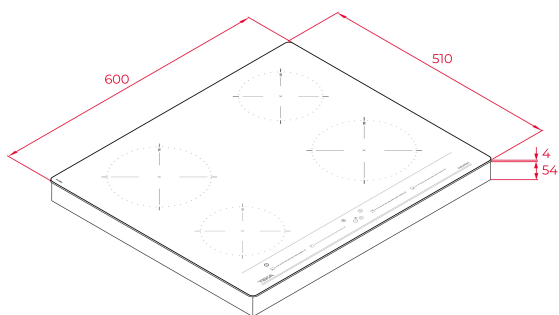

TEKA

IZC 64010 BK MSS

Płyta indukcyjna 60 cm

Autoblokada

Łatwa
instalacja

MultiSlider

Moc

Power Plus

NUMER REFERENCYJNY

REF: 112520015

EAN: 8434778012491

SPECYFIKACJA

4 pola indukcyjne (2 x Ø 185 mm, 2 x Ø 150 mm)

Sterowanie dotykowe MultiSlider

Timer

Funkcja Stop&Go

Wskaźnik ciepła resztkowego

System prostego montażu Fast-Click

Power Management

Funkcja Power plus (Booster)

WYMIARY

Wysokość (mm): 58**Szerokość (mm):** 600**Głębokość (mm):** 510**Długość produktu (mm):****Waga netto (kg):** 9,59

DANE TECHNICZNE

Wskaźnik mocy (V): 220-240

Częstotliwość (Hz): 50/60

Maksymalna moc nominalna (W): -

KOLORY

112520015

Czarne szkło

EFEKTYWNOŚĆ ENERGETYCZNA