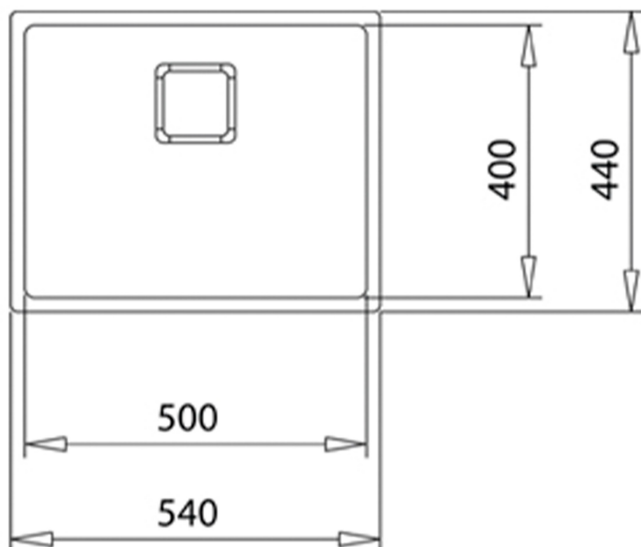

TEKA**FlexLinea RS15 50.40 3½**

Zlewozmywak ze stali szlachetnej z powłoką PVD

200mm

Higieniczny

200 mm

**NUMER REFERENCYJNY**

REF: 115000024

EAN: 8434778004717

SPECYFIKACJA

Edycja Metallic, element kolekcji w kolorze tytanu

Stal szlachetna z powłoką PVD

1 komora zmywania

3 możliwości montażu: wpuszczany, na równi z blatem, podwieszany

Zaokrąglone narożniki R15

Odpływ 3½"

Dekoracyjna, kwadratowa nakładka na odpływ

Elementy wyciszające SilentSmart

Głębokość misy 200 mm

Do szafek 60 cm

Pantone Metallic 10396C

WYMIARY**Wysokość (mm):****Szerokość (mm):** 440**Głębokość (mm):** 200**Długość produktu (mm):** 540**Waga netto (kg):** 4,1**KOLORY**