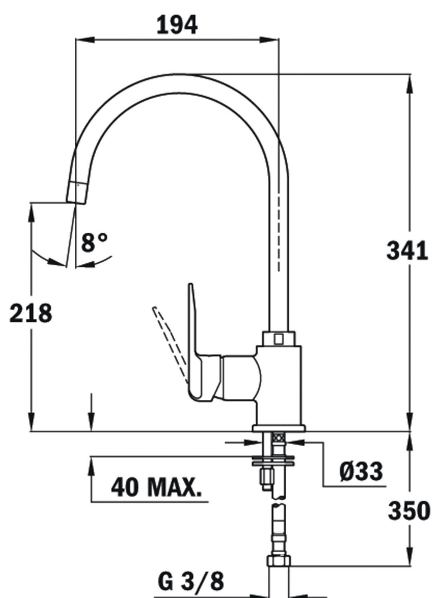

**TEKA****IN 995**  
Bateria kuchenna

Aerator  
zapobiegający  
osadzeniu  
się  
kamienia

Obrotowa  
wylewka

**NUMER REFERENCYJNY**

REF: 5399512      EAN: 8421152066669

**SPECYFIKACJA**

Bateria mieszakowa  
Ruchoma wylewka obracalna o 360°  
System anti-scale w perlatorze  
Głowica z zaworem ceramicznym  
Elastyczne przyłącza w oplocie stalowym  
Otwór na baterię: 35 mm  
Wysięg: 194 mm  
Wysokość: 218 mm / 341 mm  
Wykonanie: chrom

**WYMIARY****Wysokość (mm):** 341**Szerokość (mm):****Głębokość (mm):****Długość produktu (mm):****Waga netto (kg):** 1,55**KOLORY**

5399512      Chrom

53995120S      Biały

53995120S      Piaskowy beż