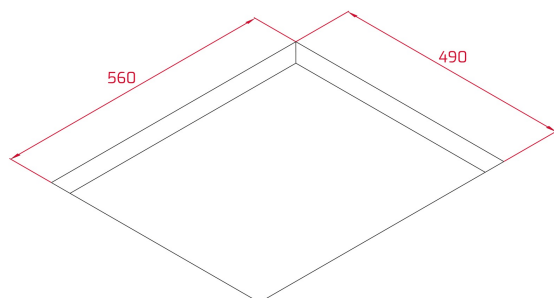

NUMER REFERENCYJNY

REF: 112500037

EAN: 8434778016208

SPECYFIKACJA

Płyta indukcyjna FullFlex

Dotykowy panel sterowania MultiSlider Pro, z Blokadą bezpieczeństwa

Programator czasu gotowania

7 kombinacji gotowania (4 pola + 2 strefy Flex + FullFlex)

-4 pola po 263 x 195 mm każde

-2 strefy Flex po 263 x 390 mm każda

-1 strefa FullFlex zone o wymiarach 525 x 390 mm

9 funkcji bezpośrednich z czujnikami temperatury:

Gotowanie, Konfitowanie, Grillowanie, Smażenie w głębokim tłuszczu, Smażenie, Podtrzymywanie ciepła, Szybkie zagotowanie, Duszenie i Rozpuszczanie

Program do gotowania ryżu - w pełni automatyczny

Funkcja Power Plus (Booster)

Funkcja Stop & GO / Tryb cichy

Wykrywanie wielkości i kształtu naczynia

System łatwej instalacji Fast-Click

Moc nominalna: 7.400 W

WYMIARY

Wysokość (mm): 57

Szerokość (mm): 600

Głębokość (mm): 510

Długość produktu (mm):

Waga netto (kg): 13,21

DANE TECHNICZNE

Wskaźnik mocy (V): 220-240

Częstotliwość (Hz): 50/60

Maksymalna moc nominalna (W): -

KOLORY

112500037

Czarne szkło

EFEKTYWNOŚĆ ENERGETYCZNA

Power consumption in standby mode (W): -

Time to reach standby mode (min): 1