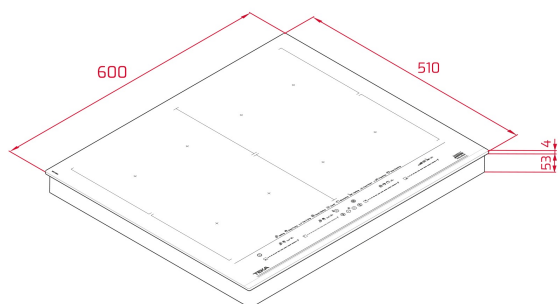

NUMER REFERENCYJNY

REF: 112500037

EAN: 8434778016208

SPECYFIKACJA

Płyta indukcyjna FullFlex

Dotykowy panel sterowania MultiSlider Pro, z Blokadą bezpieczeństwa

Programator czasu gotowania

7 kombinacji gotowania (4 pola + 2 strefy Flex + FullFlex)

-4 pola po 263 x 195 mm każde

-2 strefy Flex po 263 x 390 mm każda

-1 strefa FullFlex zone o wymiarach 525 x 390 mm

9 funkcji bezpośrednich z czujnikami temperatury:

Gotowanie, Konfitowanie, Grillowanie, Smażenie w głębokim tłuszczu, Smażenie, Podtrzymywanie ciepła, Szybkie zagotowanie, Duszenie i Rozpuszczanie

Program do gotowania ryżu - w pełni automatyczny

Funkcja Power Plus (Booster)

Funkcja Stop & GO / Tryb cichy

Wykrywanie wielkości i kształtu naczynia

System łatwej instalacji Fast-Click

Moc nominalna: 7.400 W

WYMIARY

Wysokość (mm): 57

Szerokość (mm): 600

Głębokość (mm): 510

Długość produktu (mm):

Waga netto (kg): 13,21

DANE TECHNICZNE

Wskaźnik mocy (V): 220-240

Częstotliwość (Hz): 50/60

Maksymalna moc nominalna (W): -

KOLORY

112500037

Czarne szkło

EFEKTYWNOŚĆ ENERGETYCZNA

Power consumption in standby mode (W): -

Time to reach standby mode (min): 1