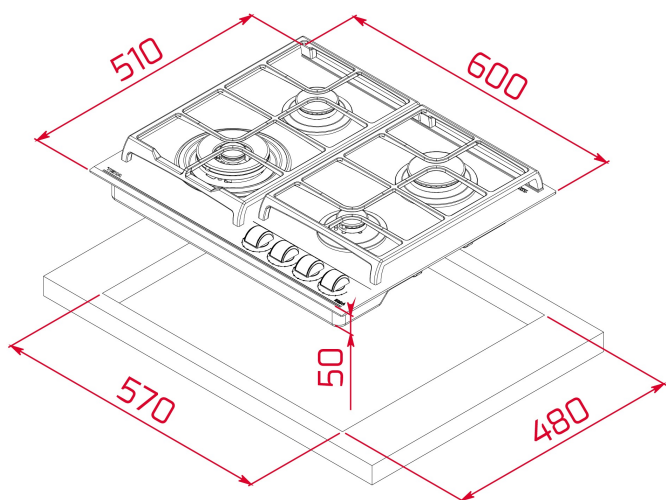

**TEKA****GZC 64320 XBC**  
Płyta gazowa 60 cm

Automatyczny zapłon

Łatwa instalacja

**NUMER REFERENCYJNY**

REF: 112570168

EAN: 8434778019087

**SPECYFIKACJA**

Płyta gazowa 60 cm z kolekcji Urban Colors (kolor White Marble)

Regulacja płomienia ExactFlame (9 poziomów)

Szlif przedni

Szkło hartowane

4 palniki

1 palnik z podwójną koroną 4,00 kW

1 palnik 1,75 kW

1 palnik 2,80 kW

1 palnik 1,00 kW

Zabezpieczenie przeciwwypływowo gazu

Automatyczna zapalarka w pokrętkach

Łatwa instalacja

**WYMIARY****Wysokość (mm):** 98**Szerokość (mm):** 600**Głębokość (mm):** 510**Długość produktu (mm):****Waga netto (kg):** 14,8**DANE TECHNICZNE**