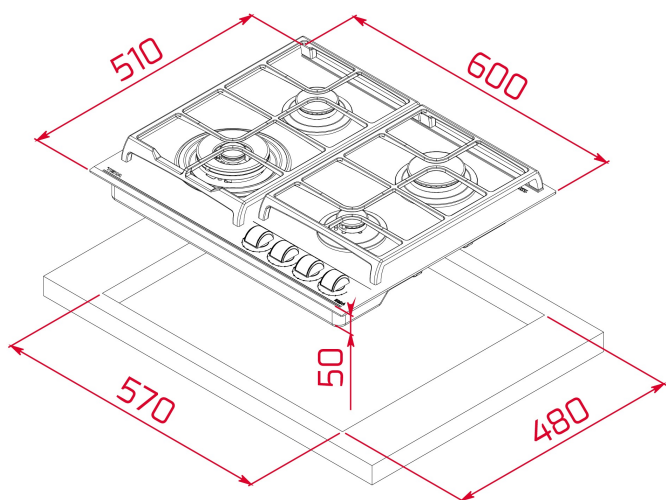

TEKA**GZC 64320 XBC**
Płyta gazowa 60 cm

Automatyczny zapłon

Autoblokada ExactFlame

Łatwa instalacja

**NUMER REFERENCYJNY**

REF: 112570172

EAN: 8434778019124

SPECYFIKACJA

Płyta gazowa 60 cm z kolekcji Urban Colors (kolor Stone Grey)

Regulacja płomienia ExactFlame (9 poziomów)

Szlif przedni

Szkło hartowane

4 palniki:

1 palnik z podwójną koroną 4,00 kW

1 palnik 1,75 kW

1 palnik 2,80 kW

1 palnik 1,00 kW

Zabezpieczenie przeciwwypływowe gazu

Automatyczna zapalarka w pokrętkach

Łatwa instalacja

WYMIARY**Wysokość (mm):** 98**Szerokość (mm):** 600**Głębokość (mm):** 510**Długość produktu (mm):****Waga netto (kg):** 11,7**DANE TECHNICZNE**