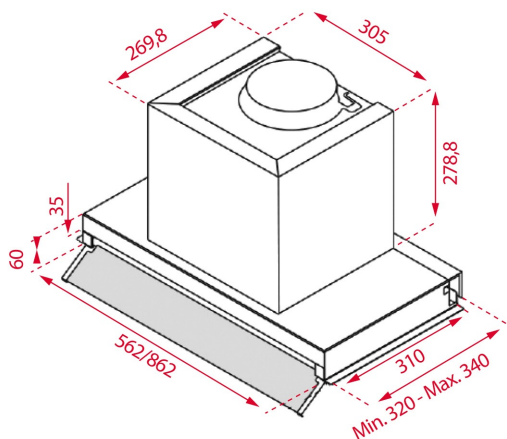

TEKA

MAESTRO Integra 66750 POS

Okap podszafkowy 60 cm

LED

NUMER REFERENCYJNY

REF: 113100000

EAN: 8434778014808

SPECYFIKACJA

Okap podszafkowy do wbudowania

Sterowanie chowanym pokrętelem

3 prędkości turbiny

Wydajność (max.): (m³/h): 630

Poziom hałasu (max.) (dBA): 70

Poziom hałasu (min.) (dBA): 50

Oświetlenie LED (2x2,5 W)

Filtr aluminiowy

Zawór zwrotny dołączony do zestawu

Opcjonalny filtr węglowy: D9C

WYMIARY

Wysokość (mm): 339

Szerokość (mm): 894

Głębokość (mm): 310

Długość produktu (mm):

Waga netto (kg): 8,8

DANE TECHNICZNE

Klasa efektywności energetycznej : A

Poziom hałasu (LWA) minimalna prędkość (dB): 50

Poziom hałasu (LWA) maksymalna prędkość (dB): 70

Poziom hałasu (LWA) turbo prędkość (dB): NA

Ø Wylot (mm): 150

KOLORY

113100000

Stal nierdzewna