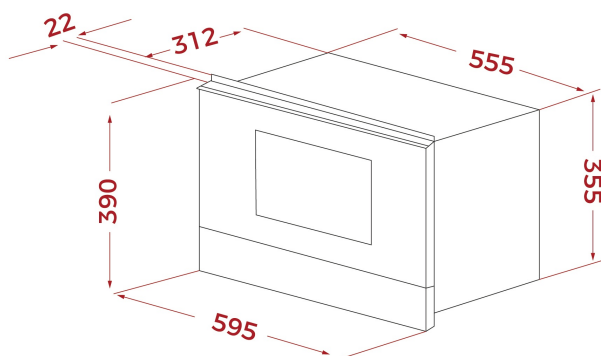

WYMIARY

Wysokość (mm): 390

Szerokość (mm): 595

Głębokość (mm): 334

Długość produktu (mm):

Waga netto (kg): 23,2

DANE TECHNICZNE

MWO Moc (W): 850