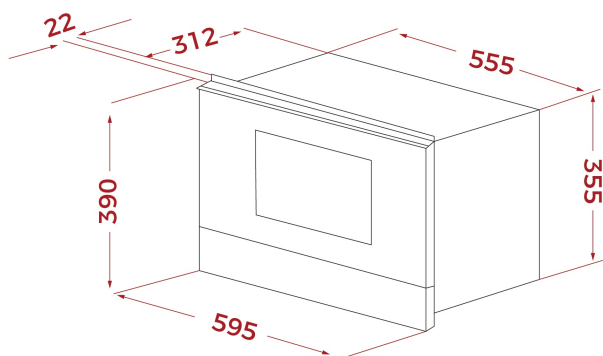

TEKA

ML 8220 BIS L

Kuchenka mikrofalowa 39 cm

22L

Ceramiczna
wkładkaRozmrażanie
według
czasuRozmrażanie
według
wagiBezpośredni
dostęp do
menuElektroniczne
otwieranie
drzwi

NUMER REFERENCYJNY

REF: 112030001

EAN: 8434778007688

SPECYFIKACJA

Kuchenka mikrofalowa 39 cm
 Pojemność (brutto/netto): 22 l / 21,56 l
 Panel sterowania z pokrętłami
 Wyświetlacz LED
 Ergonomiczne pokrętła
 3 funkcje grzania
 Grill o mocy 1 200 W
 Opuszczana grzałka grilla
 5 poziomów mocy do 850 W
 9 programów automatycznych
 Timer (0-90 min.)
 Program Quick Start (30 sek.)
 Funkcja Crispy
 Automagiczne rozmrażanie wg wagi i czasu
 Wnętrze ze stali nierdzewnej
 Blokada uruchomienia
 Ceramiczne dno
 Podwójnie przeszklone drzwi
 L - drzwi otwierane na lewą stronę
 Stal zabezpieczona przed odciskami palców
 Inox + szkło w kolorze czarnym (Night River Black)

WYMIARY

Wysokość (mm): 390

Szerokość (mm): 595

Głębokość (mm): 334

Długość produktu (mm):

Waga netto (kg): 23,2

DANE TECHNICZNE

MWO Moc (W): 850