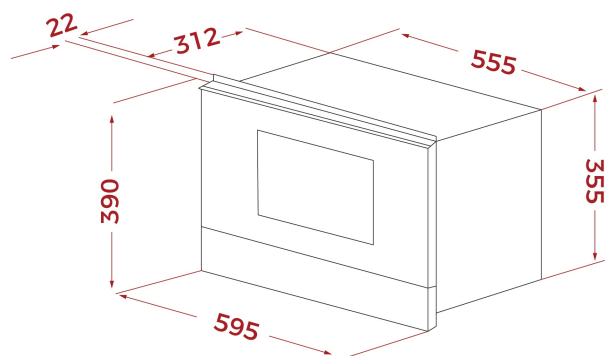

**TEKA****ML 8220 BIS L**  
Kuchenka mikrofalowa 39 cm

22L

Ceramiczna  
wkładkaRozmrażanie  
według  
czasuRozmrażanie  
według  
wagiBezpośredni  
dostęp do  
menuElektroniczne  
otwieranie  
drzwi**NUMER REFERENCYJNY**

REF: 112030000

EAN: 8434778007671

**SPECYFIKACJA**

Kuchenka mikrofalowa 39 cm  
 Pojemność (brutto/netto): 22 l / 21,56 l  
 Sensorowy panel sterowania  
 Wyświetlacz LED  
 Ergonomiczne pokrętki  
 3 funkcje grzania  
 Grill o mocy 1 200 W  
 Opuszczana grzałka grilla  
 5 poziomów mocy do 850 W  
 9 programów automatycznych  
 Timer (0-90 min.)  
 Program Quick Start (30 sek.)  
 Funkcja Crispy  
 Automatykne rozmrażanie wg wagi i czasu  
 Wnętrze ze stali nierdzewnej  
 Blokada uruchomienia  
 Ceramiczne dno  
 Podwójnie przeszklone drzwi  
 L - drzwi otwierane na lewą stronę  
 Stal zabezpieczona przed odciskami palców  
 Inox + szkło w kolorze białym (Marble White)

**WYMIARY****Wysokość (mm):** 390**Szerokość (mm):** 595**Głębokość (mm):** 334**Długość produktu (mm):****Waga netto (kg):** 23,2**DANE TECHNICZNE**

MWO Moc (W): 850

Częstotliwość (Hz): 50

Maksymalna moc nominalna (W): 2700

Grill (W): 1200

**KOLORY**

112030000 Białe szkło

112030004 Kamienny szary

112030004 Czarne szkło

112030004 Jasno szary