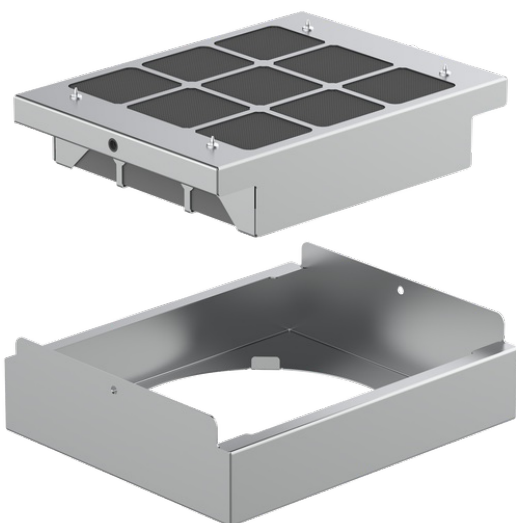

RFH 15200 O2C

Zestaw do recyrkulacji

NUMER REFERENCYJNY

REF: 113290012 EAN: 8434778014617

SPECYFIKACJA

Stosowany przy opcji recyrkulacji okapu
Montowany bezpośrednio na wylocie powietrza okapi - nie
potrzeba dodatkowych rur odprowadzających powietrze
Nie wymagany montaż osłony komina - zestaw niewidoczny z
poziomu normalnego użytkowania okapu
Zawiera regenerowalny filtr R1RTK

WYMIARY

Wysokość (mm):
Szerokość (mm):
Głębokość (mm):
Długość produktu (mm):
Waga netto (kg):

KOLORY

113290012 Stal nierdzewna