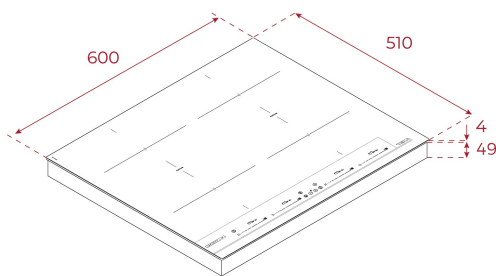

Flex

Łatwa  
instalacja

MultiSlider

Moc

Power Plus

**NUMER REFERENCYJNY**

REF: 112510038

EAN: 8434778022827

**SPECYFIKACJA**

Specjalna edycja Infinity G1  
 Zaprojektowana we Włoszech przez Italdesign Giugiaro  
 Płyta indukcyjna z funkcją Flex  
 Ekskluzywne czarne matowe szkło  
 Montaż na blacie lub na równi z blatem  
 Funkcje bezpośrednie: gotowanie na wolnym ogniu,  
 rozpuszczanie i utrzymywanie w ciepłe  
 Sterowanie dotykowe MultiSlider  
 4 pola grzejne  
 4 strefy Flex Ø 235 X 188,5 mm  
 Szkło ceramiczne  
 Zabezpieczenie przed przegrzaniem  
 Timer  
 Power Plus  
 Blokada Rodzicielska  
 Wskaźnik ciepła resztkowego  
 Zarządzanie mocą płyty  
 Zestaw montażowy  
 Maksymalna moc znamionowa: 7200 W

**WYMIARY**

Wysokość (mm): 53

Szerokość (mm): 600

Głębokość (mm): 510

Długość produktu (mm):

Waga netto (kg): 10,66

**DANE TECHNICZNE**

Wskaźnik mocy (V): 220-240