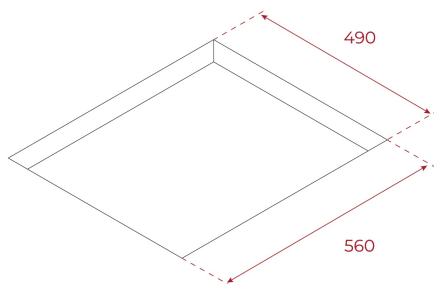

Flex

Łatwa  
instalacja

MultiSlider

Moc

Power Plus

**NUMER REFERENCYJNY**

REF: 112510038

EAN: 8434778022827

**SPECYFIKACJA**

Specjalna edycja Infinity G1  
 Zaprojektowana we Włoszech przez Italdesign Giugiaro  
 Płyta indukcyjna z funkcją Flex  
 Ekskluzywne czarne matowe szkło  
 Montaż na blacie lub na równi z blatem  
 Funkcje bezpośrednie: gotowanie na wolnym ogniu,  
 rozpuszczanie i utrzymywanie w ciepłe  
 Sterowanie dotykowe MultiSlider  
 4 pola grzejne  
 4 strefy Flex Ø 235 X 188,5 mm  
 Szkło ceramiczne  
 Zabezpieczenie przed przegrzaniem  
 Timer  
 Power Plus  
 Blokada Rodzicielska  
 Wskaźnik ciepła resztkowego  
 Zarządzanie mocą płyty  
 Zestaw montażowy  
 Maksymalna moc znamionowa: 7200 W

**WYMIARY**

Wysokość (mm): 53

Szerokość (mm): 600

Głębokość (mm): 510

Długość produktu (mm):

Waga netto (kg): 10,66

**DANE TECHNICZNE**

Wskaźnik mocy (V): 220-240