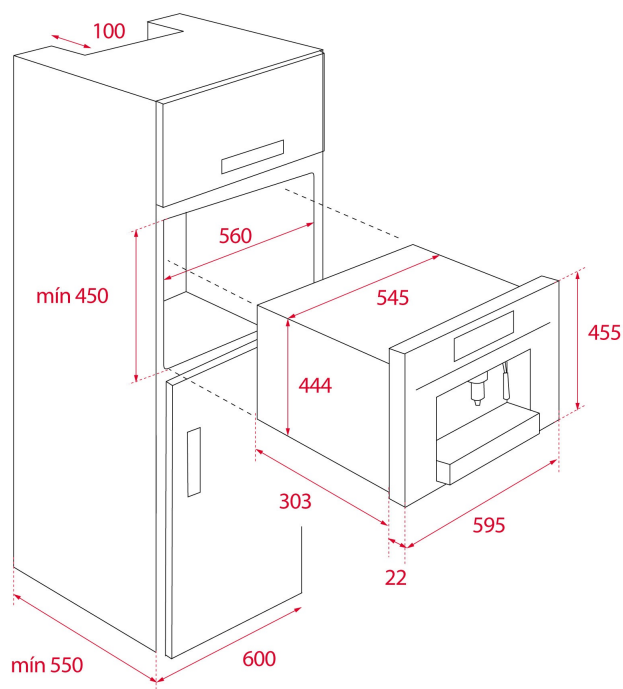

CLC 835 MC Ekspres do kawy do zabudowy 45 cm

Kapsułki

Odporny na pozostawianie odcisków palców (Fingerprint-Proof)

Kawa mielona

OPIS

Ekspres do kawy do zabudowy 45 cm

LIFE STYLE

Maestro

KOLORY

NUMER REFERENCYJNY

REF. 40589513
EAN. 8421152145616

SPECYFIKACJA

Ekspres do kawy na kapsułki 45 cm
Sensorowy panel sterujący
Wyświetlacz TFT 4"
Pokrętła z podświetleniem LED
3 funkcje (kawa, spienianie mleka, gorąca woda)
4 programy automatyczne
5 adapterów do kawy (Nespresso®, Lavazza®, Caffi taly®/Tchibo®, Easy Serving Espresso®, kawa mielona)
Ruchoma dysza do pary
Możliwość przygotowania 1 filiżanki kawy
Podstawka pod filiżankę z regulacją wysokości
Możliwość ustawienia temperatury i wielkości kawy
Możliwość ustawienia czasu włączenia i wyłączenia
Zabezpieczenie przed dziećmi
Oświetlenie LED wnętrza
Funkcja samooczyszczania i automatycznego odkamieniania
Pojemnik na wodę o pojemności 1 l
Ciśnienie: 19 bar
Stal zabezpieczona przed odciskami palców
Inox + szkło w kolorze czarnym

WYMIARY

Wysokość (mm): 455

Szerokość (mm): 595

Głębokość (mm): 330

Długość produktu (mm):

Waga netto (kg): 18,7

DANE TECHNICZNE

CHARAKTERYSTYKA PRODUKTU