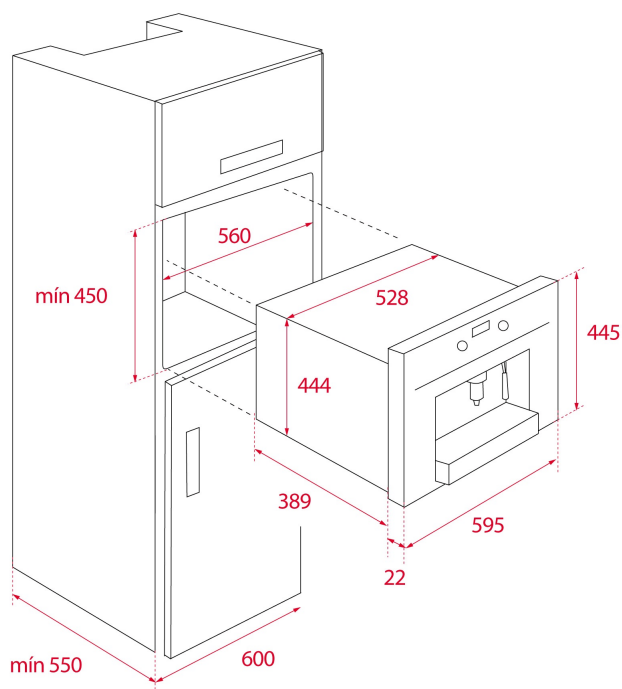

CLC 855 GM Ekspres do kawy do zabudowy 45 cm

Ziarna kawy

Odporny na pozostawianie odcisków palców

Kawa mielona

OPIS

Ekspres do kawy do zabudowy 45 cm

LIFE STYLE

Maestro

KOLORY

NUMER REFERENCYJNY

REF. 41598030
EAN. 8421152145401

SPECYFIKACJA

Ekspres do kawy 45 cm
Elektroniczny panel sterujący
3 funkcje (kawa, spienianie mleka, gorąca woda)
3 programy automatyczne
Wysuwana dysza do pary i gorącej wody
Podwójna dysza do kawy z możliwością regulacji wysokości
13-stopniowa regulacja grubości mielenia kawy
Możliwość użycia kawy mielonej
Możliwość przygotowania 2 filiżanek kawy jednocześnie
Możliwość ustawienia temperatury i wielkości kawy
Możliwość ustawienia czasu włączenia i wyłączenia
Możliwość ustawienia jednego z 11 języków (w tym polskiego)
Oświetlenie LED wnętrza
Funkcja samooczyszczania i automatycznego odkamieniania
Pojemnik na wodę o pojemności 1,8 l
Prowadnice teleskopowe
Ciśnienie: 15 bar
Stal zabezpieczona przed odciskami palców
Inox + szkło w kolorze czarnym

WYMIARY

Wysokość (mm): 455
Szerokość (mm): 592
Głębokość (mm): 411
Długość produktu (mm):
Waga netto (kg): 23

DANE TECHNICZNE

ŚRODKI DOPASOWANIA

CHARAKTERYSTYKA PRODUKTU

Głębokość w zabudowie (mm): 550
Wysokość w zabudowie (mm): 450

Typ montażu: Do zabudowy
Certyfikaty: IMQ/CCC
Ciśnienie pompy (Bar): 15
Moc pompy (W): 50
Odporny na odciski palców: Tak
Liczba programów: 30
Liczba filiżanek: 2
Regulowany dozownik kawy: Tak
Wysuwana dysza do pary i gorącej wody: Tak
Kawa mielona: Tak
On/Off: Tak
Funkcja Para: Tak
Gorąca woda: Tak
Zegar (opcja w menu): Tak
Odkamienianie (opcja w menu): Tak
Temperatura kawy (opcja w menu): Tak
Możliwość ustawienia temperatury kawy: Tak
Wskaźnik wyboru funkcji: Tak
Wskaźnik pełnego zbiornika wody: Tak
Wskaźnik zbyt drobnego zmielenia kawy: Tak