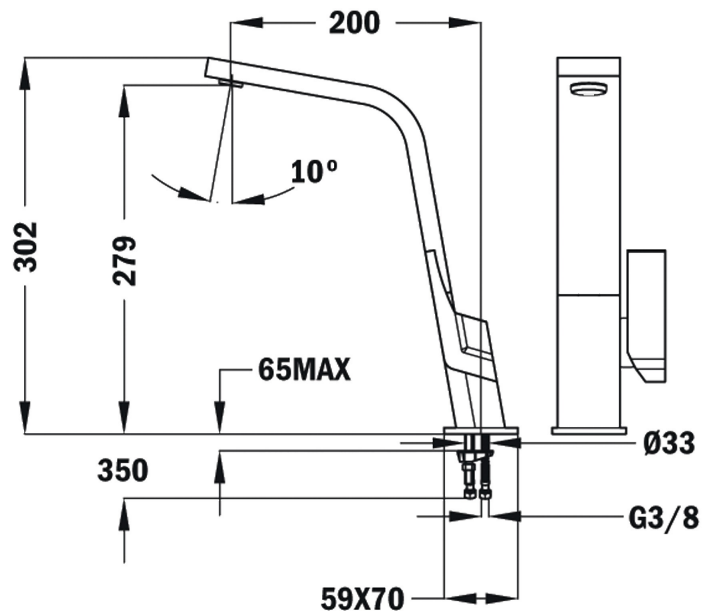

KOLORY

NUMER REFERENCYJNY

REF. 33915020Q
EAN. 8421152134405

SPECYFIKACJA

Bateria mieszakowa
Ruchoma wylewka obracalna o 360°
System anti-scale w perlatorze
Głowica z zaworem ceramicznym
Elastyczne przyłącza w oplocie stalowym
Otwór na baterię: 35 mm
Wysięg: 200 mm
Wysokość: 279 mm / 302 mm
Wykonanie: chrom + onyks

WYMIARY

Wysokość (mm):
Szerokość (mm):
Głębokość (mm):
Długość produktu (mm):
Waga netto (kg):

DANE TECHNICZNE

FUNKcjONALNOŚĆ

Typ montażu: Wolnostojące
Rodzaj wylewki: Wysoka wylewka