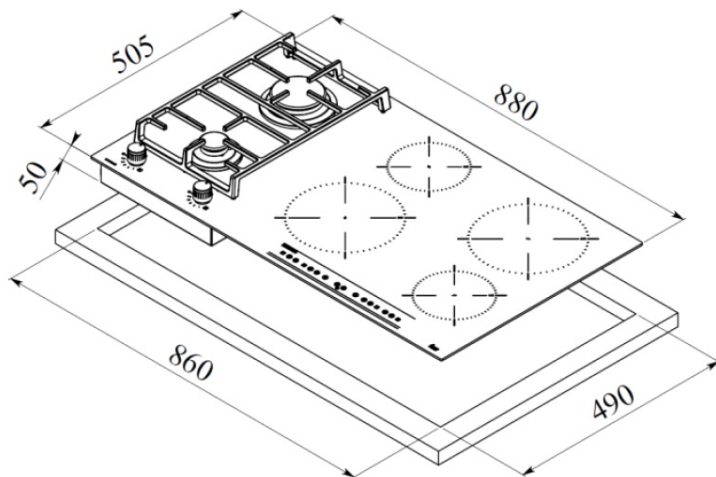

WYMIARY

Wysokość (mm): 50

Szerokość (mm): 880

Głębokość (mm): 505

Długość produktu (mm):

Waga netto (kg): 14,6

DANE TECHNICZNE

ŚRODKI DOPASOWANIA

Szerokość w zabudowie (mm): 860

Głębokość w zabudowie (mm): 490

Wysokość w zabudowie (mm): 50

CHARAKTERYSTYKA PRODUKTU

Rodzaj gazu: Gaz ziemny

Maksymalna moc znamionowa (W): 3800

Zapalarka w pokrętle: Tak

Liczba poziomów mocy: 9

Funkcja Power: Tak

POŁĄCZENIE ELEKTRYCZNE

Częstotliwość (Hz): 50/60

Zasilanie (V): 220-240

Długość przewodu (cm): 120

Maksymalna moc znamionowa (W): 7200

STREFY GOTOWANIA

Strefy grzewcze: 6

Centralna strefa gotowania z przodu - Typ: Single Zone

Prawa tylna strefa grzejna - średnica (mm): 210
Prawa tylna strefa grzejna - typ: Single Zone
Prawa strefa gotowania z przodu - średnica (mm): 145
Prawa strefa gotowania z przodu - Typ: Single Zone