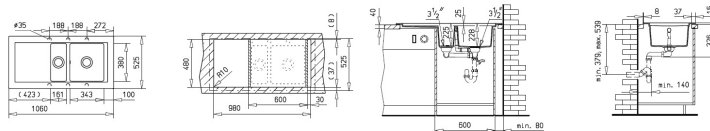

### NUMER REFERENCYJNY

REF. 40143066  
EAN. 8421152132579

**SPECYFIKACJA**

Tegranit: carbon  
Model odwracalny  
Wymiary zewnętrzne: 1060 x 525 mm  
Wielkość komór: 343 x 380 x 228 mm, 161 x 380 x 225 mm  
Komplet odpływowy z automatem zamykającym z zaworami 3½",  
z przedłużką i syfonem  
Deska szklana do krojenia  
Do szafek od 60 cm  
Wycięcie w blacie: 980 x 480 mm, promień kąta 10 mm  
Przy zabudowie na końcu szeregu przy ścianie minimalna  
odległość od ściany 80 mm  
Zlewozmywak dostarczany jest bez otworów, otwory należy  
wykonać we własnym zakresie, istnieje możliwość wybicia do 6  
otworów

## WYMIARY

Wysokość (mm):

Szerokość (mm): 525

Głębokość (mm): 228

Długość produktu (mm): 1060

Waga netto (kg): 18,00

## MISKA GŁÓWNA

Długość dużej komory (mm): 343

Szerokość dużej komory (mm): 380

Głębokość dużej komory (mm): 228