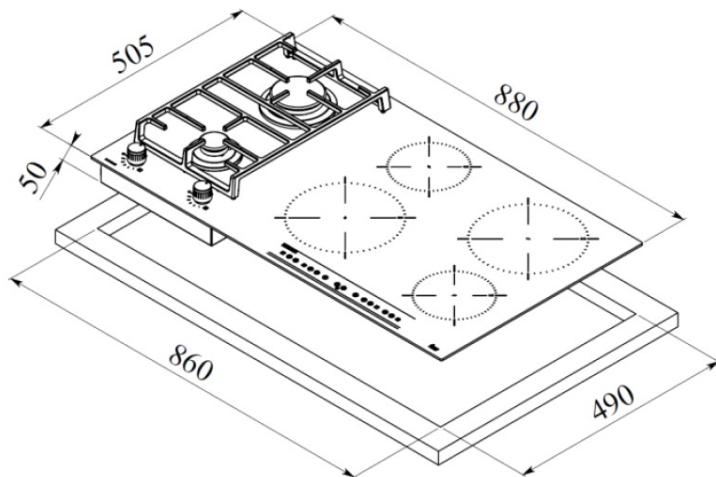

Maestro

KOLORY

NUMER REFERENCYJNY

REF. 40213243
EAN. 8421152159941

SPECYFIKACJA

4 pola indukcyjne + 1 palnik gazowy z podwójną koroną
Sterowanie sensorowe + sterowanie pokrętkiem z zapalaczem
pokrętkami z zapalaczami
Timer z sygnałem akustycznym
System rozpoznawania naczyń
Funkcja Power
Funkcja Power Management
Wskaźniki zalegania ciepła
Napięcie znamionowe 230/400 V
Wyświetlacz w kolorze czerwonym
Zabezpieczenie przeciwwypływowe gazu
Szkło ceramiczne
Żeliwne ruszty i podstawka do Woka
Pola indukcyjne: Ø 210 mm, Ø 210 mm, Ø 145 mm, Ø 145 mm
Palnik gazowy o mocy : 5000 W
Bez ramy

WYMIARY

Wysokość (mm): 50

Szerokość (mm): 880

Głębokość (mm): 505

Długość produktu (mm):

Waga netto (kg): 14,5

DANE TECHNICZNE

ŚRODKI DOPASOWANIA

Szerokość w zabudowie (mm): 860

Głębokość w zabudowie (mm): 490

Wysokość w zabudowie (mm): 50

CHARAKTERYSTYKA PRODUKTU

Rodzaj gazu: Butan

Maksymalna moc znamionowa (W): 5000

Zapalarka w pokrętle: Tak

Liczba poziomów mocy: 9

Lewe środkowe pole grzejne - Typ: DOUBLE RING

Środkowa tylna strefa grzejna - średnica (mm): 145

Środkowa tylna strefa grzejna - Typ: Single Zone

Centralna strefa gotowania z przodu - średnica (mm): 210

Centralna strefa gotowania z przodu - Typ: Single Zone