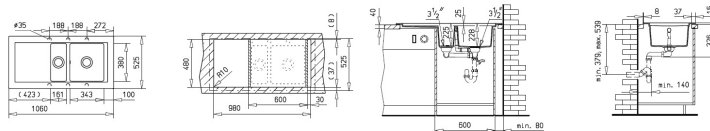

LIFE STYLE

Maestro

KOLORY

NUMER REFERENCYJNY

REF. 40143068
EAN. 8421152159446

SPECYFIKACJA

Tegranit: biały
Model odwracalny
Wymiary zewnętrzne: 1060 x 525 mm
Wielkość komór: 343 x 380 x 228 mm, 161 x 380 x 225 mm
Komplet odpływowy z automatem zamykającym z zaworami 3½",
z przedłużką i syfonem
Deska szklana do krojenia
Do szafek od 60 cm
Wycięcie w blacie: 980 x 480 mm, promień kąta 10 mm
Przy zabudowie na końcu szeregu przy ścianie minimalna
odległość od ściany 80 mm
Zlewozmywak dostarczany jest bez otworów, otwory należy
wykonać we własnym zakresie, istnieje możliwość wybicia do 6
otworów

WYMIARY

Wysokość (mm):

Szerokość (mm): 525

Głębokość (mm): 228

Długość produktu (mm): 1060

Waga netto (kg): 18,00

DANE TECHNICZNE

MISKA GŁÓWNA

Długość dużej komory (mm): 343

Szerokość dużej komory (mm): 380

Głębokość dużej komory (mm): 228

INNE FUNKCJE

Materiał: Granitowe Tegrante+

Typ montażu: Wpuszczany w blat

Liczba otworów pod baterię: Pre-Drilled

Rodzaj otworu odpływowego: 3½"

INNI

Wymiary małej komory DxSxG: 161 x 380 x 225

Do szafki od (cm): 60

UKŁAD ZLEWU

Liczba komór: 1½

Liczba ociekaczy: 1

Usytuowanie ociekacza: Odwracalny