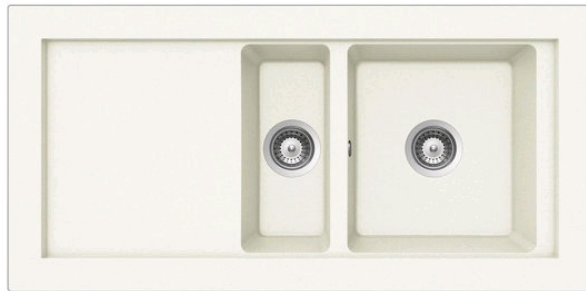

TEKA

Aura 60 B-TG Zlewozmywak do wbudowania z tegraniu

Bezpieczeństwo
żywności

Intensywność
koloru

Easy Clean -
Łatwe
czyszczenie

Odporny na
zarysowania

OPIS

Zlewozmywak do wbudowania z tegraniu

LIFE STYLE

Maestro

KOLORY

NUMER REFERENCYJNY

REF. 40143068
EAN. 8421152159446

SPECYFIKACJA

Tegranit: biały
Model odwracalny
Wymiary zewnętrzne: 1060 x 525 mm
Wielkość komór: 343 x 380 x 228 mm, 161 x 380 x 225 mm
Komplet odpływowy z automatem zamykającym z zaworami 3½",
z przedłużką i syfonem
Deska szklana do krojenia
Do szafek od 60 cm
Wycięcie w blacie: 980 x 480 mm, promień kąta 10 mm
Przy zabudowie na końcu szeregu przy ścianie minimalna
odległość od ściany 80 mm
Zlewozmywak dostarczany jest bez otworów, otwory należy
wykonać we własnym zakresie, istnieje możliwość wybicia do 6
otworów

Długość dużej komory (mm): 343

Szerokość dużej komory (mm): 380

Głębokość dużej komory (mm): 228

INNE FUNKCJE

Materiał: Granitowe Tegrante+

Typ montażu: Wpuszczany w blat

Liczba otworów pod baterię: Pre-Drilled

Rodzaj otworu odpływowego: 3½"

INNI

Wymiary małej komory DxSxG: 161 x 380 x 225

Do szafki od (cm): 60

UKŁAD ZLEWU

Liczba komór: 1½

Liczba ociekaczy: 1

Usytuowanie ociekacza: Odwracalny