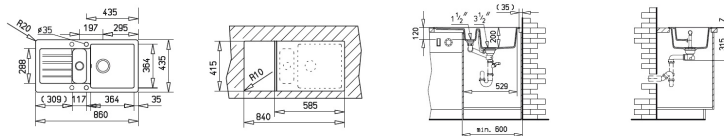

Wymiary zewnętrzne: 860 x 435 mm

Wielkość komór: 364 x 364 x 200 mm, 117 x 288 x 120 mm

Komplet odpływowy z automatem zamykającym z zaworami 3½",
z przedłużką i syfonem

Do szafek od 60 cm

Wycięcie w blacie: 840 x 415 mm, promień kąta 10 mm

WYMIARY

Wysokość (mm):

Szerokość (mm): 435

Głębokość (mm): 200

Długość produktu (mm): 860

Waga netto (kg): 12,30

DANE TECHNICZNE

MAIN BOWL

Długość dużej komory (mm): 363

Szerokość dużej komory (mm): 364

Głębokość dużej komory (mm): 200

OTHER FEATURES

Materiał: Granitowe Tegrante+

Typ montażu: Wpuszczany w blat

Liczba otworów pod baterię: Pre-Drilled

Rodzaj otworu odpływowego: 3½"

INNI

Wymiary małej komory DxSxG: 116 x 288 x 120

Do szafki od (cm): 60

SINK LAY OUT

Liczba komór: 1½

Liczba ociekaczy: 1

Usytuowanie ociekacza: Odwracalny