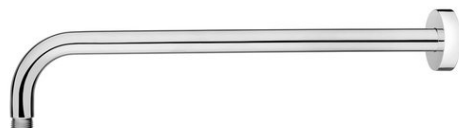

## ALAIOR 300 SHOWER ARM Ramię natryskowe ALAIOR 300

### OPIS

Ramię natryskowe ALAIOR 300

### **SPECYFIKACJA**

Długość: 300 mm  
Chromowany mosiądz

## ALAIOR 300 SHOWER ARM