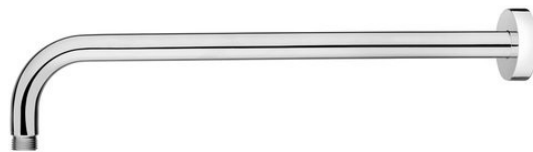

BRASS SHOWER ARM ALAIOR DITTO, 400 MM Ramię natryskowe
ALAIOR 400

OPIS	Ramię natryskowe ALAIOR 400
LIFE STYLE	Alaior
KOLORY	
NUMER REFERENCYJNY	REF. 790075800 EAN. 8413509214083

TEKA

BRASS SHOWER ARM ALAIOR DITTO, 400 MM

SPECYFIKACJA

Długość: 400 mm
Chromowany mosiądz

BRASS SHOWER ARM ALAIOR DITTO, 400 MM

WYMIARY

Wysokość (mm):

Szerokość (mm):

Głębokość (mm):

Długość produktu (mm):