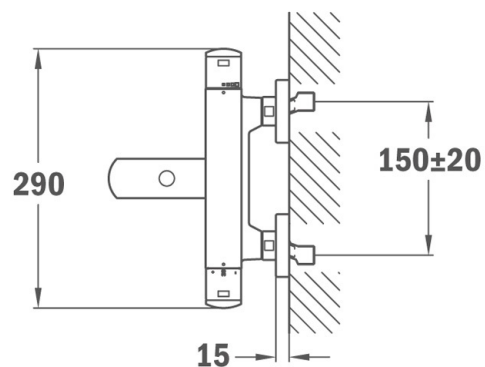

**KOLORY**

**NUMER REFERENCYJNY**

REF. 621010200  
EAN. 8413509208822

**SPECYFIKACJA**

Mechaniczny przełącznik wanna/natrysk  
Głowica termostatyczna  
Perlator z systemem anti-scale  
System Safe Touch  
Blokada bezpieczeństwa 38°C  
Przycisk ECO  
Zawory zwrotne  
Chrom

### WYMIARY

Wysokość (mm):  
Szerokość (mm):  
Głębokość (mm):  
Długość produktu (mm):  
Waga netto (kg):