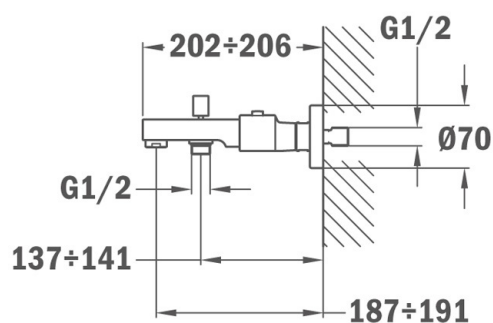

**KOLORY**

**NUMER REFERENCYJNY**

REF. 621010200  
EAN. 8413509208822

**SPECYFIKACJA**

Mechaniczny przełącznik wanna/natrysk  
Głowica termostatyczna  
Perlator z systemem anti-scale  
System Safe Touch  
Blokada bezpieczeństwa 38°C  
Przycisk ECO  
Zawory zwrotne  
Chrom

### WYMIARY

Wysokość (mm):  
Szerokość (mm):  
Głębokość (mm):  
Długość produktu (mm):  
Waga netto (kg):