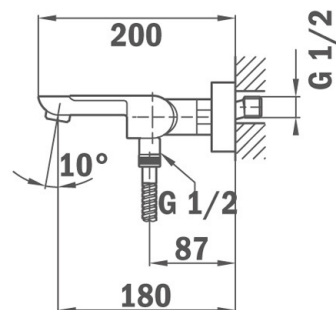

REF. 621210200
EAN. 8413509208143

SPECYFIKACJA

Ciśnieniowy przełącznik wanna/natrysk
Głowica ceramiczna z systemem anti-scalding
Perlator z systemem anti-scale
Reduktory szumów
Chrom

WYMIARY

Wysokość (mm):
Szerokość (mm):
Głębokość (mm):
Długość produktu (mm):
Waga netto (kg):

DANE TECHNICZNE

FUNKcjONALNOŚĆ

Typ montażu: Montaż ścienny