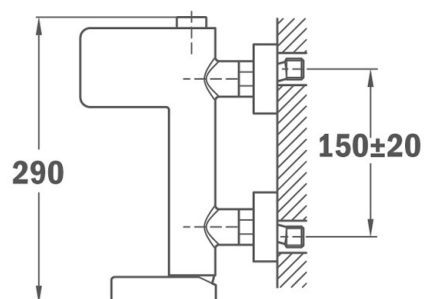

REF. 621210200
EAN. 8413509208143

SPECYFIKACJA

Ciśnieniowy przełącznik wanna/natrysk
Głowica ceramiczna z systemem anti-scalding
Perlator z systemem anti-scale
Reduktory szumów
Chrom

WYMIARY

Wysokość (mm):
Szerokość (mm):
Głębokość (mm):
Długość produktu (mm):
Waga netto (kg):

DANE TECHNICZNE

FUNKcjONALNOŚĆ

Typ montażu: Montaż ścienny