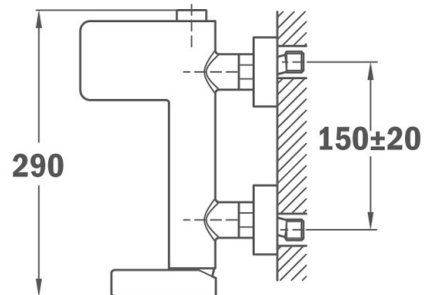

REF. 62121020BC  
EAN. 8413509215196

**SPECYFIKACJA**

Ciśnieniowy przełącznik wanna/natrysk  
Głowica ceramiczna z systemem anti-scalding  
Perlator z systemem anti-scale  
Reduktory szumów  
Kolor biały (matowy) i chrom

## WYMIARY

Wysokość (mm):  
Szerokość (mm):  
Głębokość (mm):  
Długość produktu (mm):  
Waga netto (kg):