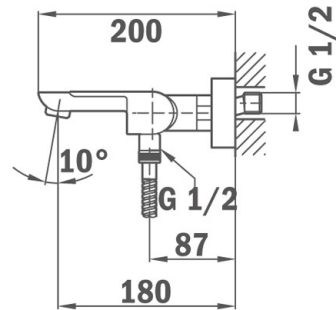

REF. 62121020BC  
EAN. 8413509215196

**SPECYFIKACJA**

Ciśnieniowy przełącznik wanna/natrysk  
Głowica ceramiczna z systemem anti-scalding  
Perlator z systemem anti-scale  
Reduktory szumów  
Kolor biały (matowy) i chrom

## WYMIARY

Wysokość (mm):  
Szerokość (mm):  
Głębokość (mm):  
Długość produktu (mm):  
Waga netto (kg):

## DANE TECHNICZNE

FUNKCJONALNOŚĆ

Typ montażu: Montaż ścienny