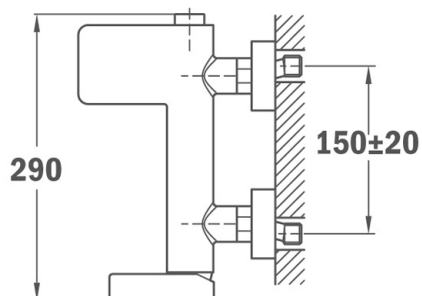

REF. 62121020NC
EAN. 8413509215158

SPECYFIKACJA

Ciśnieniowy przełącznik wanna/natrysk
Głowica ceramiczna z systemem anti-scalding
Perlator z systemem anti-scale
Reduktory szumów
Kolor czarny (matowy) i chrom

WYMIARY

Wysokość (mm):
Szerokość (mm):
Głębokość (mm):
Długość produktu (mm):
Waga netto (kg):

DANE TECHNICZNE

FUNKCJONALNOŚĆ

Typ montażu: Montaż ścienny
Rodzaj uchwyty: Single lever