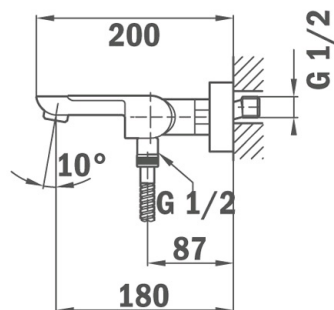

REF. 62121020NC
EAN. 8413509215158

SPECYFIKACJA

Ciśnieniowy przełącznik wanna/natrysk
Głowica ceramiczna z systemem anti-scalding
Perlator z systemem anti-scale
Reduktory szumów
Kolor czarny (matowy) i chrom

WYMIARY

Wysokość (mm):
Szerokość (mm):
Głębokość (mm):
Długość produktu (mm):
Waga netto (kg):

DANE TECHNICZNE

FUNKCJONALNOŚĆ

Typ montażu: Montaż ścienny
Rodzaj uchwyty: Single lever