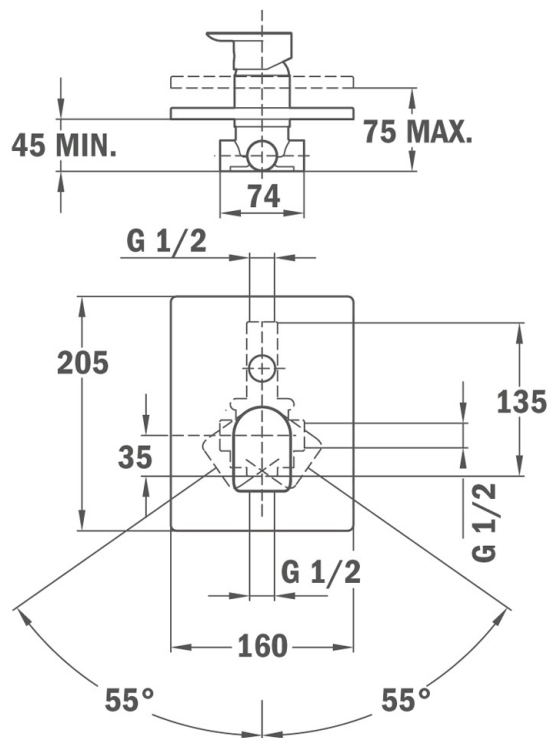

TEKA

FORMENTERA Bateria wannowo-natryskowa podtynkowa
Bateria wannowo-natryskowa podtynkowa FORMENTERA

OPIS

Bateria wannowo-natryskowa podtynkowa FORMENTERA

LIFE STYLE

Formentera

KOLORY

NUMER REFERENCYJNY

REF. 621710200
EAN. 8413509208563

SPECYFIKACJA

Ciśnieniowy przełącznik wanna/natrysk
Głowica ceramiczna z systemem anti-scalding
Bez zestawu natryskowego
Chrom

WYMIARY

Wysokość (mm):
Szerokość (mm):
Głębokość (mm):
Długość produktu (mm):
Waga netto (kg):

DANE TECHNICZNE

FUNKCJONALNOŚĆ

Typ montażu: Montaż ścienny
Rodzaj uchwyty: Single lever