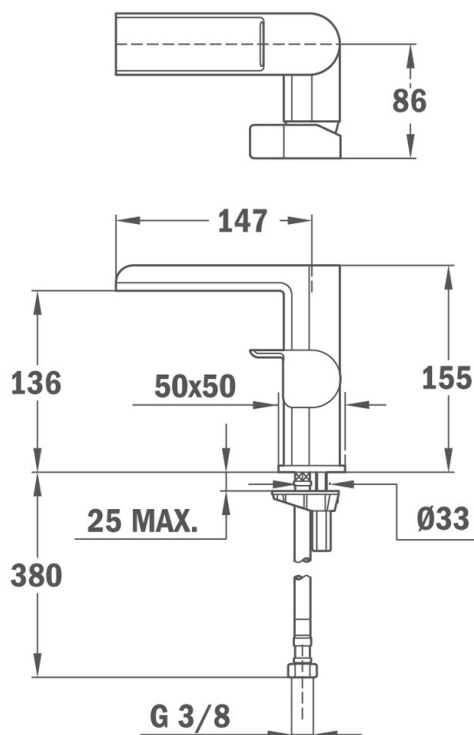

FORMENTERA Bateria umywalkowa kaskadowa Black Bateria umywalkowa FORMENTERA Black

OPIS

Bateria umywalkowa FORMENTERA Black

LIFE STYLE

Formentera

KOLORY

NUMER REFERENCYJNY

REF. 62331020NC
EAN. 8413509214779

SPECYFIKACJA

Odkryta wylewka kaskadowa
Perlator kaskadowy z systemem anti-scale
System anti-splash
Bez sterowanego zamknięcia odpływu
Głowica ceramiczna z systemem anti-scalding
System oszczędzania wody Super Eco
Elastyczne przyłącza w oplocie stalowym
Kolor czarny (matowy) i chrom

WYMIARY

Wysokość (mm):
Szerokość (mm):
Głębokość (mm):
Długość produktu (mm):
Waga netto (kg):

DANE TECHNICZNE

FUNKcjONALNOŚĆ

Typ montażu: Wolnostojące